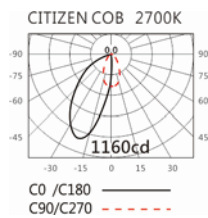

Options 可選

色溫: 2700K、3000K、4000K、5000K

瓦數: 13W(350mA)

角度: 非對稱

顏色: 砂黑、銀灰

Light Distribution 配光曲線圖

2700K 1440 lm

3000K 1500 lm