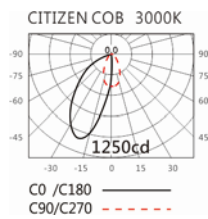

Options 可選

色溫: 2700K、3000K、4000K、5000K

瓦數: 13W(350mA)

角度: 非對稱

顏色: 砂黑、銀灰

Light Distribution 配光曲線圖

2700K 1440 lm

3000K 1500 lm