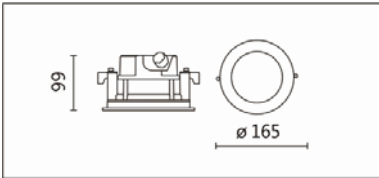

ODL-306BV

**Features & Application 產品特點&適用場所**

- IP66 戶外嵌燈
- 深防眩前罩結構設計·30度截光角
- 正面看不見螺絲·外觀乾淨俐落
- 多種出光角度可選

適用於門廊、雨棚、陽台、停車場等戶外嵌入式重點或基礎照明

Options 可選

色溫: 2700K、3000K、4000K、5000K

瓦數: 13W(350mA)

角度: 非對稱

顏色: 砂黑、銀灰

Product specifications 產品規格

光源 (Light Source)	CITIZEN LED(COB)	安裝方式 (Installation)	Recessed 嵌入式
顯色性 (Color rendering)	RA > 90	產品材質 (Material)	Aluminum 鋁
輸入電參數 (Input)	220-240V,50~60HZ	產品淨重 (Net Weight)	/
安定器/變壓器/驅動器 (Ballast/Transformer/Driver)	HEP LSC20W350P UNI	安規執行標準 (Standards of Safety)	EN 60598-1:2015、 EN 60598-2-1 : 1989 EN60598-2-6:1994+A1 : 1997
線材 / 長度 / 連接器 (Connecting)	接線端子 H05RN-F,1.0mm ² ,3G 電纜 線	儲存條件 (Storage Condition)	溫度: -20°C to + 50°C、 濕度: 85%RH

Options 可選

色溫: 2700K、3000K、4000K、5000K

瓦數: 13W(350mA)

角度: 非對稱

顏色: 砂黑、銀灰

Light Distribution 配光曲線圖

2700K 1440 lm

3000K 1500 lm