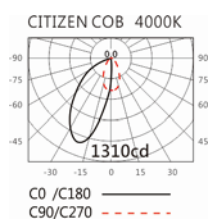

4000K 1545 lm