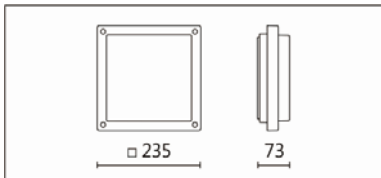

OBS-009SST

Features & Application 產品特點&適用場所

- 防塵防水 IP65 · 防撞擊 IK06 的戶外壁燈
- 可自選雙色溫切換
- 內置驅動器 · 安裝便捷
- 防眩光學面板

適用於陽台天花或戶外壁面照明

Options 可選

色溫: 3000K、4000K

瓦數: 6.5W(350mA)

角度: 120°

顏色: 砂白、深灰

Product specifications 產品規格

光源 (Light Source)	OSRAM LED 72PCS*2	安裝方式 (Installation)	Surface-mounte 明裝式
顯色性 (Color rendering)	RA > 90	產品材質 (Material)	Aluminum 鋁
輸入電參數 (Input)	220-240V,50~60HZ	產品淨重 (Net Weight)	/
安定器/變壓器/驅動器 (Ballast/Transformer/Driver)	HEP LSC9W350P UNI	安規執行標準 (Standards of Safety)	EN 60598-1:2015、 EN 60598-2-1 : 1989 EN60598-2-6:1994+A1 : 1997
線材 / 長度 / 連接器 (Connecting)	接線端子 H05RN-F,1.0mm²,3G 電纜 線	儲存條件 (Storage Condition)	溫度: -20°C to + 50°C、 濕度: 85%RH

Accessories 配件

無