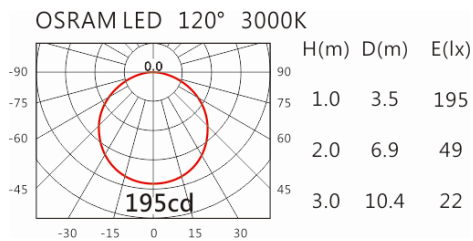

4000K

5000K

OBS-009SAST

Options 可選

色溫: 3000K、4000K

瓦數: 6.5W(350mA)

角度: 120°

顏色: 砂白、深灰

Light Distribution 配光曲線圖

3000K 950 lm

4000K 979 lm