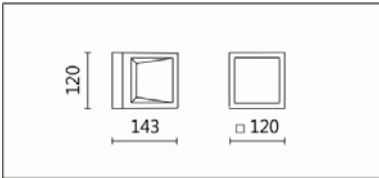

OBS-304SST

Features & Application 產品特點&適用場所

- IP65、IK06 戶外壁燈
- 雙色溫切換(3000K/4000K)
- 內置驅動器·安裝便捷
- 具備穿線功能·方便連接線材
- 五面發光·營造柔潤光線的漫射面板
- 可雷射切割金屬配件·訂制符號或文字

應用場所:

公共建築的玄關、立面或作為住宅門牌號燈具

Options 可選

色溫: 2700K、3000K、4000K

瓦數: 6.5W(350mA)

角度: /

顏色: 砂白、深灰

Product specifications 產品規格

光源 (Light Source)	OSRAM 2835 LED	安裝方式 (Installation)	Surface-mounte 明裝式
顯色性 (Color rendering)	RA > 80	產品材質 (Material)	Aluminum 鋁
輸入電參數 (Input)	220-240V,50~60HZ	產品淨重 (Net Weight)	/
安定器/變壓器/驅動器 (Ballast/Transformer/Driver)	HEP LSC9W350LRP	安規執行標準 (Standards of Safety)	EN 60598-1:2015、 EN 60598-2-1 : 1989 EN60598-2-6:1994+A1 : 1997
線材 / 長度 / 連接器 (Connecting)	接線端子 H05RN-F,1.0mm²,3G 電纜 線	儲存條件 (Storage Condition)	溫度: -20°C to + 50°C、 濕度: 85%RH

Accessories 配件

無