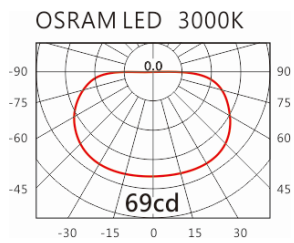

瓦數: 6.5W(350mA)

角度: /

顏色: 砂白、深灰

Product specifications 產品規格

光源 (Light Source)	OSRAM 2835 LED	安裝方式 (Installation)	Surface-mounte 明裝式
顯色性 (Color rendering)	RA > 80	產品材質 (Material)	Aluminum 鋁
輸入電參數 (Input)	220-240V,50~60HZ	產品淨重 (Net Weight)	/
安定器/變壓器/驅動器 (Ballast/Transformer/Driver)	HEP LSC9W350LRP	安規執行標準 (Standards of Safety)	EN 60598-1:2015、 EN 60598-2-1 : 1989 EN60598-2-6:1994+A1 : 1997
線材 / 長度 / 連接器 (Connecting)	接線端子 H05RN-F,1.0mm ² ,3G 電纜 線	儲存條件 (Storage Condition)	溫度: -20°C to + 50°C、 濕度: 85%RH

4000K

5000K

OBS-304SST

Options 可選

色溫: 2700K、3000K、4000K

瓦數: 6.5W(350mA)

角度: /

顏色: 砂白、深灰

Light Distribution 配光曲線圖

3000K 900 lm

4000K 927 lm