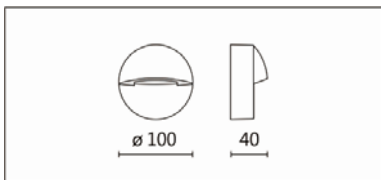

OBS-502RST

Features & Application 產品特點&適用場所

- 防塵防水 IP65 · 防撞擊 IK06 的戶外壁燈
- ST 可自選雙色溫切換
- 內置驅動器 · 安裝便捷

適用於適戶外壁面照明

Options 可選

色溫: 3000K · 4000K

瓦數: 1.6W(500mA)

角度: /

顏色: 戶外黑色 · 戶外銀灰

Product specifications 產品規格

光源 (Light Source)	OSRAM LED 6PCS*2	安裝方式 (Installation)	Surface-mounted 明裝式
顯色性 (Color rendering)	RA > 90	產品材質 (Material)	Aluminum 鋁
輸入電參數 (Input)	220-240V,50~60HZ	產品淨重 (Net Weight)	/
安定器/變壓器/驅動器 (Ballast/Transformer/Driver)	KGP: CC3W500A20	安規執行標準 (Standards of Safety)	EN 60598-1:2015 · EN 60598-2-1 : 1989 EN60598-2-6:1994+A1 :
線材 / 長度 / 連接器 (Connecting)	接線端子 H05RN-F,1.0mm²,3G 電纜 線	儲存條件 (Storage Condition)	溫度: -20°C to + 50°C · 濕度: 85%RH

Accessories 配件

無