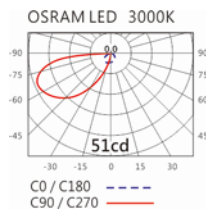

OBS-502RST

**Features & Application 產品特點&適用場所**

- 防塵防水 IP65 · 防撞擊 IK06 的戶外壁燈
- ST 可自選雙色溫切換
- 內置驅動器 · 安裝便捷

適用於適戶外壁面照明

Options 可選

色溫: 3000K · 4000K

瓦數: 1.6W(500mA)

角度: /

顏色: 戶外黑色 · 戶外銀灰

Product specifications 產品規格

光源 (Light Source)	OSRAM LED 6PCS*2	安裝方式 (Installation)	Surface-mounted 明裝式
顯色性 (Color rendering)	RA > 90	產品材質 (Material)	Aluminum 鋁
輸入電參數 (Input)	220-240V,50~60HZ	產品淨重 (Net Weight)	/
安定器/變壓器/驅動器 (Ballast/Transformer/Driver)	KGP: CC3W500A20	安規執行標準 (Standards of Safety)	EN 60598-1:2015 · EN 60598-2-1 : 1989 EN60598-2-6:1994+A1 :
線材 / 長度 / 連接器 (Connecting)	接線端子 H05RN-F,1.0mm ² ,3G 電纜 線	儲存條件 (Storage Condition)	溫度: -20°C to + 50°C · 濕度: 85%RH

Options 可選

色溫: 3000K、4000K

瓦數: 1.6W(500mA)

角度: /

顏色: 戶外黑色、戶外銀灰

Light Distribution 配光曲線圖

3000K 170 lm

4000K 175 lm