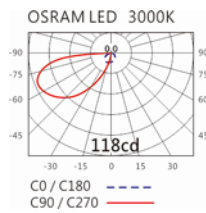

Light Distribution 配光曲線圖

3000K 350 lm