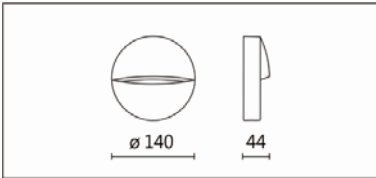

OBS-503RST

Features & Application 產品特點&適用場所

- 防塵防水 IP65 · 防撞擊 IK06 的戶外壁燈
- ST 可自選雙色溫切換
- 內置驅動器 · 安裝便捷

適用於適戶外壁面照明

Options 可選

色溫: 3000K · 4000K

瓦數: 3.3W(500mA)

角度: /

顏色: 戶外黑色 · 戶外銀灰

Product specifications 產品規格

光源 (Light Source)	OSRAM LED	安裝方式 (Installation)	Surface-mounted 明裝式
顯色性 (Color rendering)	RA > 80	產品材質 (Material)	Aluminum 鋁
輸入電參數 (Input)	220-240V,50~60HZ	產品淨重 (Net Weight)	/
安定器/變壓器/驅動器 (Ballast/Transformer/Driver)	HEP LSC4W500P UNI	安規執行標準 (Standards of Safety)	EN 60598-1:2015、 EN 60598-2-1 : 1989 EN60598-2-6:1994+A1
線材 / 長度 / 連接器 (Connecting)	接線端子 H05RN-F,1.0mm²,3G 電纜 線	儲存條件 (Storage Condition)	溫度: -20°C to + 50°C、 濕度: 85%RH

Accessories 配件

無