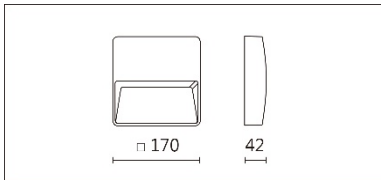

OBS-504SST

Features & Application 產品特點&適用場所

- 防塵防水 IP65 · 防撞擊 IK06 的戶外壁燈
- ST 可自選雙色溫切換
- 內置驅動器 · 安裝便捷

適用於適戶外壁面照明

Options 可選

色溫: 3000K · 4000K

瓦數: 6.4W(500mA)

角度: /

顏色: 戶外黑色 · 戶外銀灰

Product specifications 產品規格

光源 (Light Source)	OSRAM LED	安裝方式 (Installation)	Surface-mounted 明裝式
顯色性 (Color rendering)	RA >80	產品材質 (Material)	Aluminum 鋁
輸入電參數 (Input)	220-240V,50~60HZ	產品淨重 (Net Weight)	/
安定器/變壓器/驅動器 (Ballast/Transformer/Driver)	HEP LSC9W500P UNI	安規執行標準 (Standards of Safety)	EN 60598-1:2015、 EN 60598-2-1 : 1989 EN60598-2-6:1994+A1
線材 / 長度 / 連接器 (Connecting)	接線端子 H05RN-F,1.0mm²,3G 電纜 線	儲存條件 (Storage Condition)	溫度: -20°C to + 50°C、 濕度: 85%RH

Accessories 配件

無