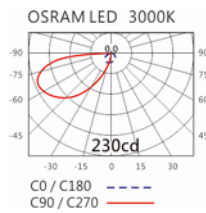

顏色: 戶外黑色 · 戶外銀灰

Product specifications 產品規格

光源 (Light Source)	OSRAM LED	安裝方式 (Installation)	Surface-mounted 明裝式
顯色性 (Color rendering)	RA >80	產品材質 (Material)	Aluminum 鋁
輸入電參數 (Input)	220-240V,50~60HZ	產品淨重 (Net Weight)	/
安定器/變壓器/驅動器 (Ballast/Transformer/Driver)	HEP LSC9W500P UNI	安規執行標準 (Standards of Safety)	EN 60598-1:2015、 EN 60598-2-1 : 1989 EN60598-2-6:1994+A1
線材 / 長度 / 連接器 (Connecting)	接線端子 H05RN-F,1.0mm ² ,3G 電纜 線	儲存條件 (Storage Condition)	溫度: -20°C to + 50°C、 濕度: 85%RH

Options 可選

色溫: 3000K、4000K

瓦數: 6.4W(500mA)

角度: /

顏色: 戶外黑色、戶外銀灰

Light Distribution 配光曲線圖

3000K 800 lm

4000K 824 lm