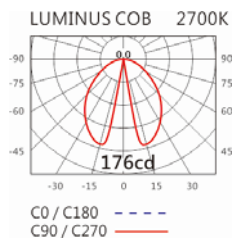

Light Distribution 配光曲線圖

2700K 748 lm