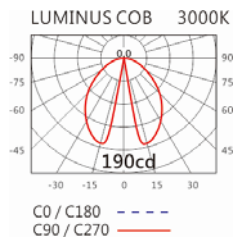

3000K 780 lm