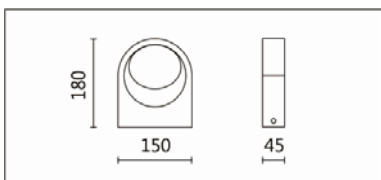

OBS-105R

Features & Application 產品特點&適用場所

- 光源 IP65、整燈 IP55、防撞擊 IK06 的戶外造型壁燈
- 方型款、圓型款
- 雙面對稱出光
- 內置驅動器，安裝便捷
- 防眩光學設計，使光照更加均勻、柔和
- 可加立柱配件組成庭院燈

適用於適用於住宅門面、庭園壁面裝飾照明

Options 可選

色溫: 2700K、3000K、4000K

瓦數: 6.2W(350mA)

角度: /

顏色: 砂白、深灰

Product specifications 產品規格

光源 (Light Source)	LUMINUS LED (COB)	安裝方式 (Installation)	Surface-mounte 明裝式
顯色性 (Color rendering)	RA > 80	產品材質 (Material)	Aluminum 鋁
輸入電參數 (Input)	220-240V,50~60HZ	產品淨重 (Net Weight)	/
安定器/變壓器/驅動器 (Ballast/Transformer/Driver)	HEP LSC9W350P UNI	安規執行標準 (Standards of Safety)	EN 60598-1:2015、 EN 60598-2-1 : 1989 EN60598-2-6:1994+A1 : 1997
線材 / 長度 / 連接器 (Connecting)	接線端子 H05RN-F,1.0mm²,3G 電纜 線	儲存條件 (Storage Condition)	溫度: -20°C to + 50°C、 濕度: 85%RH

Accessories 配件

無