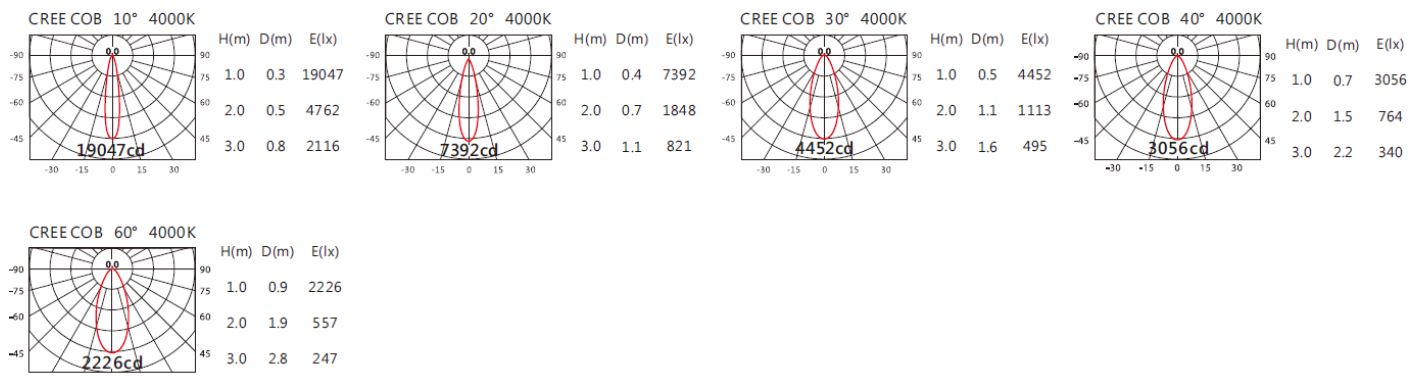

顏色: 戶外黑、銀灰

Light Distribution 配光曲線圖

2700K 1651 lm

3000K 1720 lm

4000K 1772 lm

5000K 1789 lm