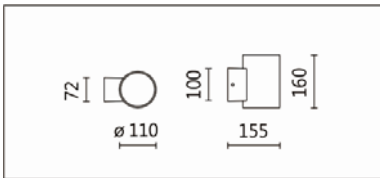

OBA-114R(C18)

Features & Application 產品特點 & 適用場所

- IP65 戶外壁燈-圓柱款
- 出光: 上照、下照、上下照
- 30 度截光角防眩
- 內置驅動器、易於安裝
- 10~60 度多種出光角度可選

適用於大樓門面、走廊、壁面照明

Options 可選

色溫: 2700K、3000K、4000K、5000K

瓦數: 19.5W(500mA)

角度: 10°、20°、30°、40°、60°

顏色: 戶外黑、銀灰

Product specifications 產品規格

光源 (Light Source)	CREE LED(COB)	安裝方式 (Installation)	Surface-mounted 明裝式
顯色性 (Color rendering)	RA > 90	產品材質 (Material)	Aluminum 鋁
輸入電參數 (Input)	AC 220~240V, 50~60Hz	產品淨重 (Net Weight)	/
安定器/變壓器/驅動器 (Ballast/Transformer/Driver)	伊戈尔 CS-25-500 LB (內置)	安規執行標準 (Standards of Safety)	EN 60598-1:2015、 EN 60598-2-1:1989 EN 60598-2-6:1994+A1:1997
線材 / 長度 / 連接器 (Connecting)	接線端子 (需搭配:H05RN-F, 1.0mm ² , 3G 電纜線)	儲存條件 (Storage Condition)	溫度: -20°C to + 50°C、 濕度: 85%RH