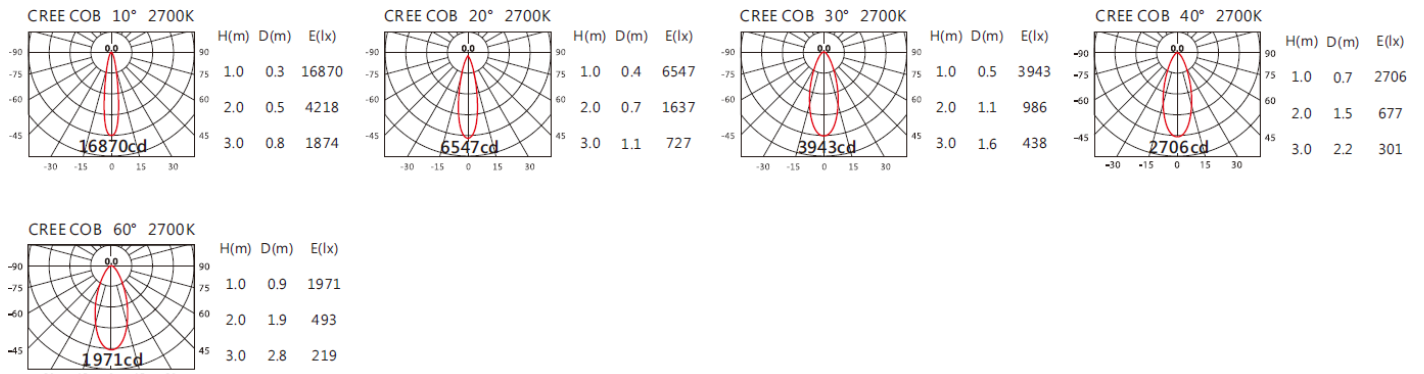

3000K

4000K

5000K

OBA-114R(C18)

Options 可選

色溫: 2700K、3000K、4000K、5000K

瓦數: 19.5W(500mA)

角度: 10°、20°、30°、40°、60°

顏色: 戶外黑、銀灰

Light Distribution 配光曲線圖

2700K 1651 lm

3000K 1720 lm

4000K 1772 lm

5000K 1789 lm