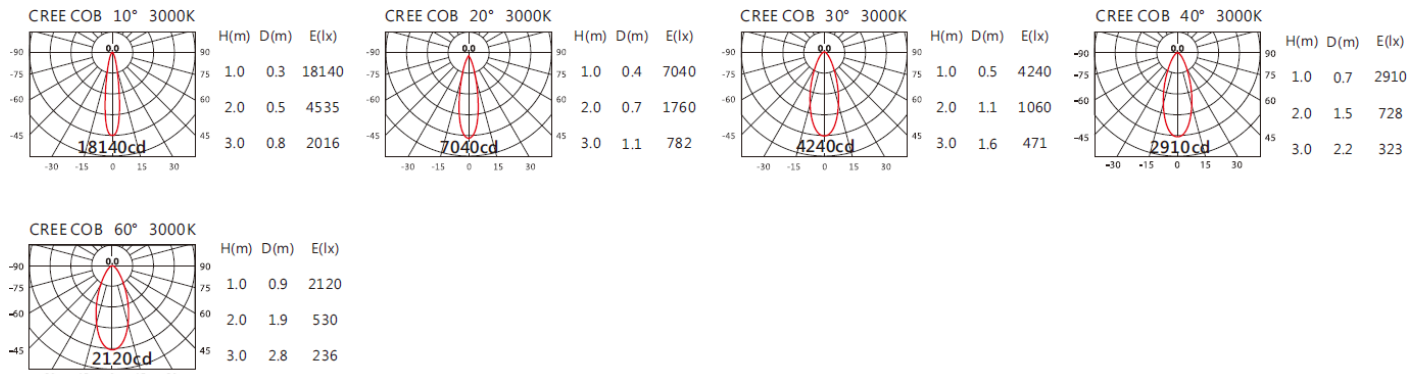

3000K

4000K

5000K

OBA-114R(C18)

Options 可選

色溫: 2700K、3000K、4000K、5000K

瓦數: 19.5W(500mA)

角度: 10°、20°、30°、40°、60°

顏色: 戶外黑、銀灰

Light Distribution 配光曲線圖

2700K 1651 lm

3000K 1720 lm

4000K 1772 lm

5000K 1789 lm