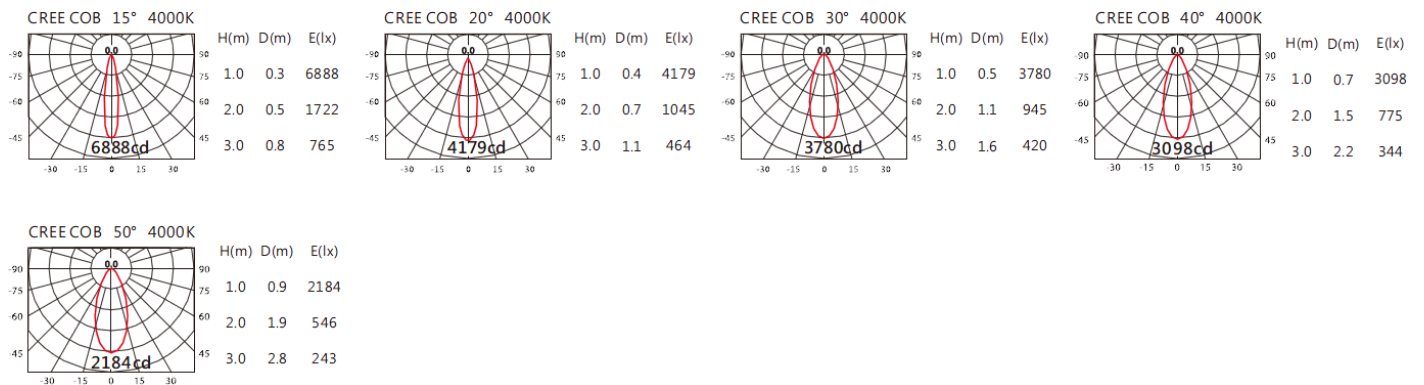

顏色: 戶外黑、銀灰

Light Distribution 配光曲線圖

2700K 1132 lm

3000K 1180 lm

4000K 1215 lm

5000K 1227 lm