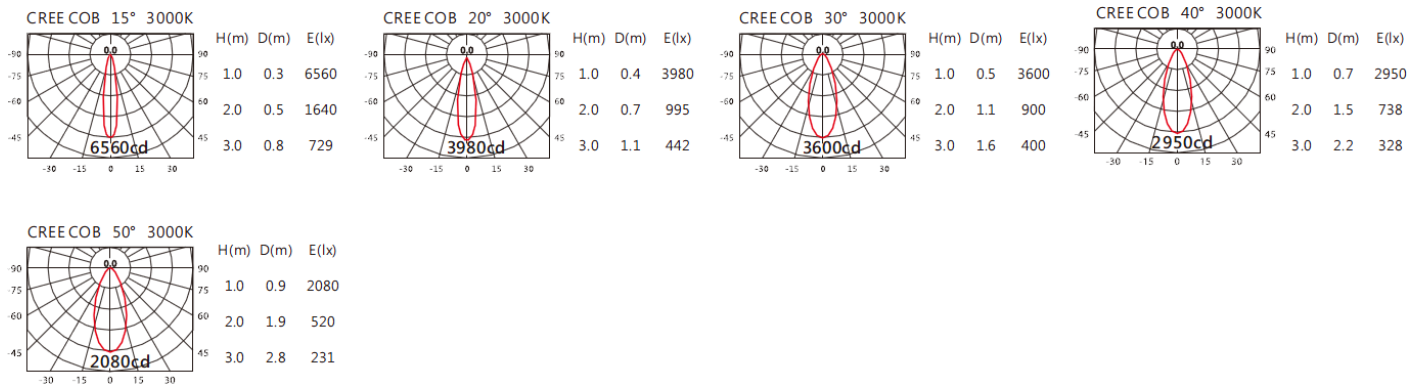

3000K

4000K

5000K

OBA-133R(C12)

Options 可選

色溫: 2700K、3000K、4000K、5000K

瓦數: 14W*2(350mA)

角度: 15°、20°、30°、40°、50°

顏色: 戶外黑、銀灰

Light Distribution 配光曲線圖

2700K 1132 lm

3000K 1180 lm

4000K 1215 lm

5000K 1227 lm