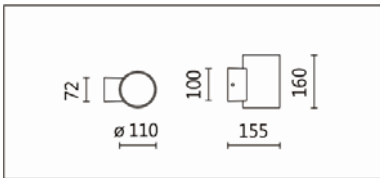

OBA-133R(C12)

Features & Application 產品特點 & 適用場所

- IP65 戶外壁燈-圓柱款
- 出光: 上照、下照、上下照
- 30 度截光角防眩
- 內置驅動器、易於安裝
- 15~50 度多種出光角度可選

適用於大樓門面、走廊、壁面照明

Options 可選

色溫: 2700K、3000K、4000K、5000K

瓦數: 14W*2(350mA)

角度: 15°、20°、30°、40°、50°

顏色: 戶外黑、銀灰

Product specifications 產品規格

光源 (Light Source)	CREE LED(COB)	安裝方式 (Installation)	Surface-mounted 明裝式
顯色性 (Color rendering)	RA > 90	產品材質 (Material)	Aluminum 鋁
輸入電參數 (Input)	AC 220~240V, 50~60Hz	產品淨重 (Net Weight)	/
安定器/變壓器/驅動器 (Ballast/Transformer/Driver)	伊戈尔 CS-32-700 LB (內置)	安規執行標準 (Standards of Safety)	EN 60598-1:2015、 EN 60598-2-1:1989 EN 60598-2-6:1994+A1:1997
線材 / 長度 / 連接器 (Connecting)	接線端子 (需搭配:H05RN-F, 1.0mm ² , 3G 電纜線)	儲存條件 (Storage Condition)	溫度: -20°C to + 50°C、 濕度: 85%RH