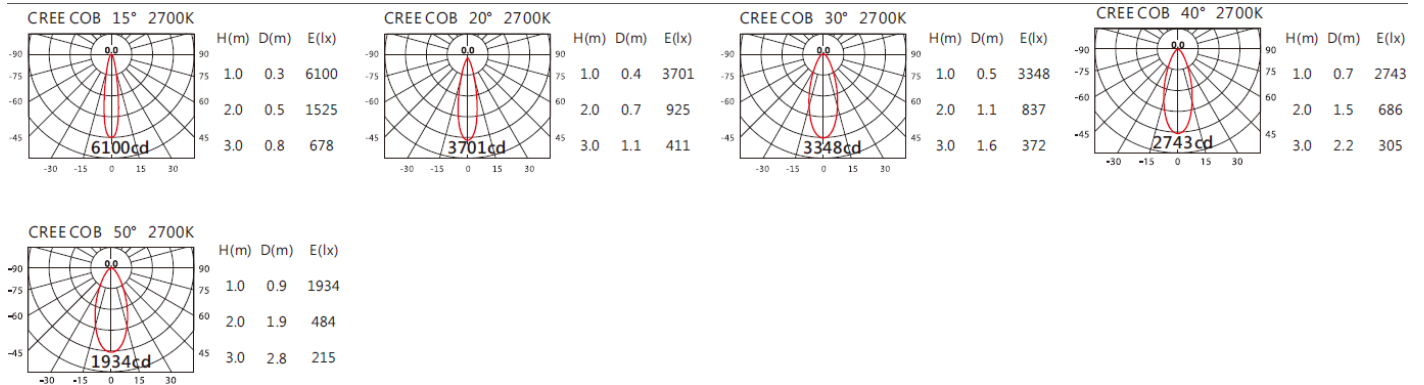

3000K

4000K

5000K

OBA-133R(C12)

Options 可選

色溫: 2700K、3000K、4000K、5000K

瓦數: 14W*2(350mA)

角度: 15°、20°、30°、40°、50°

顏色: 戶外黑、銀灰

Light Distribution 配光曲線圖

2700K 1132 lm

3000K 1180 lm

4000K 1215 lm

5000K 1227 lm