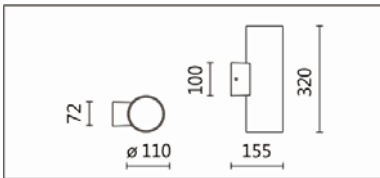

OBA-134R(C18)

Features & Application 產品特點 & 適用場所

- IP65 戶外壁燈-圓柱款
- 出光: 上照、下照、上下照
- 30 度截光角防眩
- 內置驅動器、易於安裝
- 10~50 度多種出光角度可選

適用於大樓門面、走廊、壁面照明

Options 可選

色溫: 2700K、3000K、4000K、5000K

瓦數: 19.5W*2(500mA)

角度: 10°、20°、30°、40°、60°

顏色: 戶外黑、銀灰

Product specifications 產品規格

光源 (Light Source)	CREE LED(COB)	安裝方式 (Installation)	Surface-mounted 明裝式
顯色性 (Color rendering)	RA > 90	產品材質 (Material)	Aluminum 鋁
輸入電參數 (Input)	AC 220~240V, 50~60Hz	產品淨重 (Net Weight)	/
安定器/變壓器/驅動器 (Ballast/Transformer/Driver)	伊戈尔 CS-25-500 LB*2 (內置)	安規執行標準 (Standards of Safety)	EN 60598-1:2015、 EN 60598-2-1:1989 EN 60598-2-6:1994+A1:1997
線材 / 長度 / 連接器 (Connecting)	接線端子 (需搭配 :H05RN-F, 1.0mm², 3G 電纜線)	儲存條件 (Storage Condition)	溫度: -20°C to + 50°C、 濕度: 85%RH

Accessories 配件

無