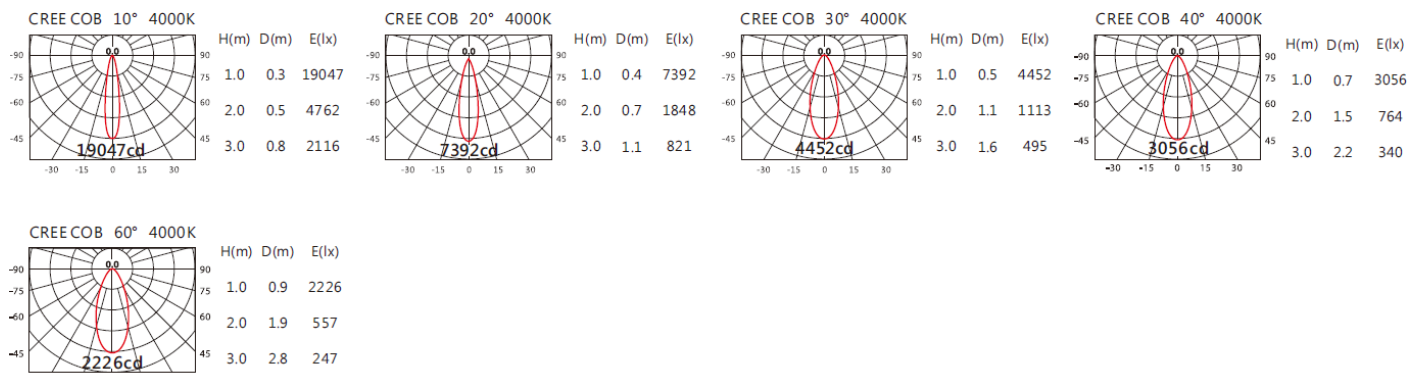

4000K 1772 lm