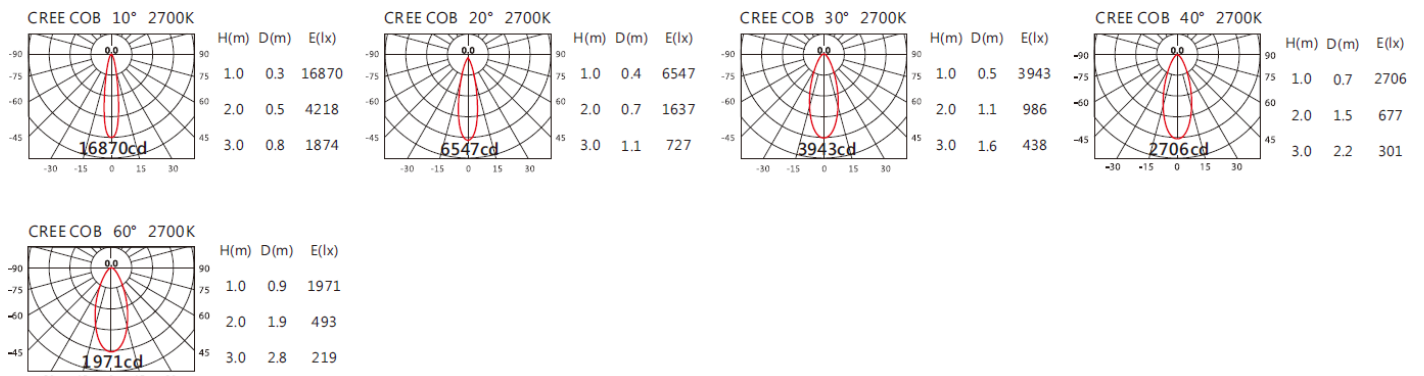

Light Distribution 配光曲線圖

2700K 1651 lm