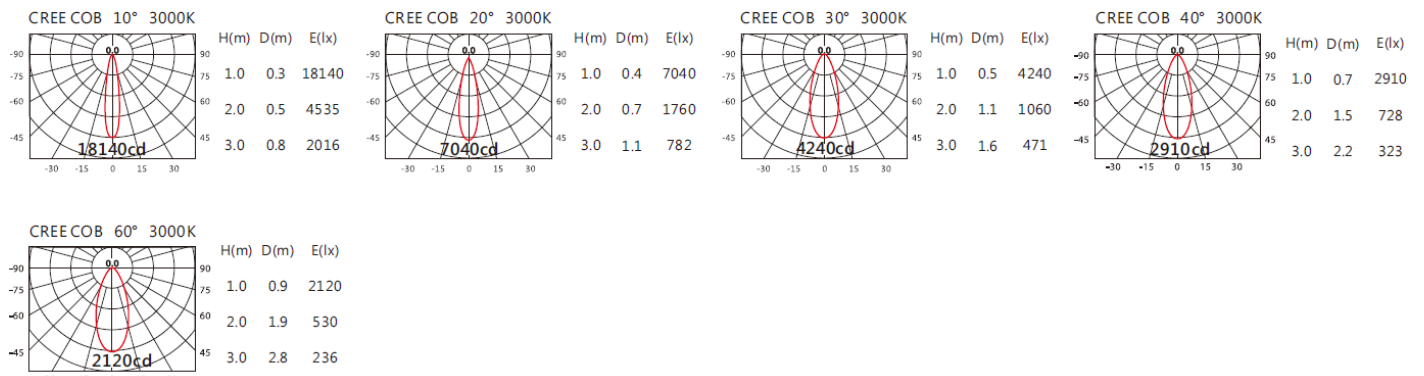

3000K 1720 lm