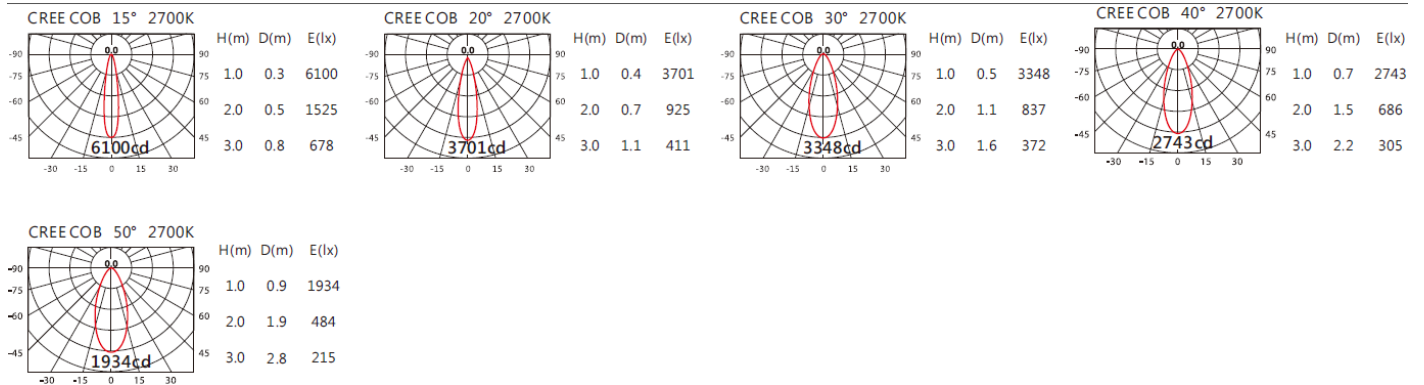

3000K

4000K

5000K

OBA-112S(C12)

Options 可選

色溫: 2700K、3000K、4000K、5000K

瓦數: 14W(350mA)

角度: 15°、20°、30°、40°、50°

顏色: 白、黑、銀灰

Light Distribution 配光曲線圖

2700K 1132 lm

3000K 1180 lm

4000K 1215 lm

5000K 1227 lm