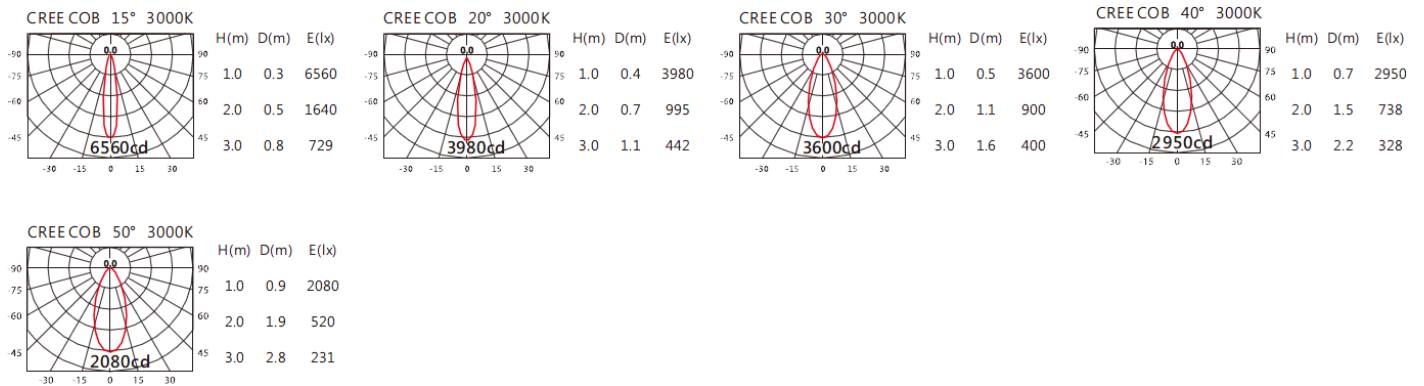

3000K

4000K

5000K

OBA-112S(C12)

Options 可選

色溫: 2700K、3000K、4000K、5000K

瓦數: 14W(350mA)

角度: 15°、20°、30°、40°、50°

顏色: 白、黑、銀灰

Light Distribution 配光曲線圖

2700K 1132 lm

3000K 1180 lm

4000K 1215 lm

5000K 1227 lm