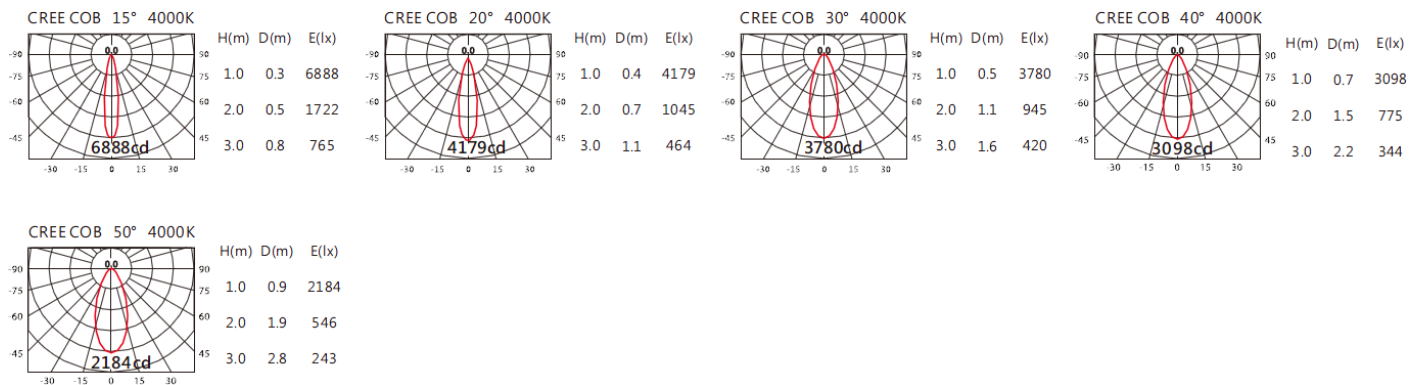

顏色: 白、黑、銀灰

Light Distribution 配光曲線圖

2700K 1132 lm

3000K 1180 lm

4000K 1215 lm

5000K 1227 lm