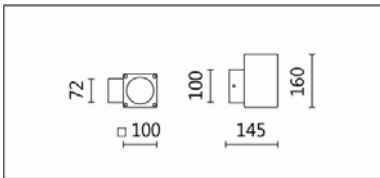

OBA-114S(C18)

Features & Application 產品特點 & 適用場所

- IP65 戶外壁燈-圓柱款
- 出光: 上照、下照、上下照
- 30 度截光角防眩
- 內置驅動器、易於安裝
- 10~60 度多種出光角度可選

適用於大樓門面、走廊、壁面照明

Options 可選

色溫: 2700K、3000K、4000K、5000K

瓦數: 19.5W(500mA)

角度: 10°、20°、30°、40°、60°

顏色: 戶外黑、銀灰

Product specifications 產品規格

光源 (Light Source)	CREE LED(COB)	安裝方式 (Installation)	Surface-mounted 明裝式
顯色性 (Color rendering)	RA > 90	產品材質 (Material)	Aluminum 鋁
輸入電參數 (Input)	AC 220~240V, 50~60Hz	產品淨重 (Net Weight)	/
安定器/變壓器/驅動器 (Ballast/Transformer/Driver)	伊戈尔 CS-25-500 LB (內置)	安規執行標準 (Standards of Safety)	EN 60598-1:2015、 EN 60598-2-1:1989 EN 60598-2-6:1994+A1:1997
線材 / 長度 / 連接器 (Connecting)	接線端子 (需搭配:H05RN-F, 1.0mm ² , 3G 電纜線)	儲存條件 (Storage Condition)	溫度: -20°C to + 50°C、 濕度: 85%RH