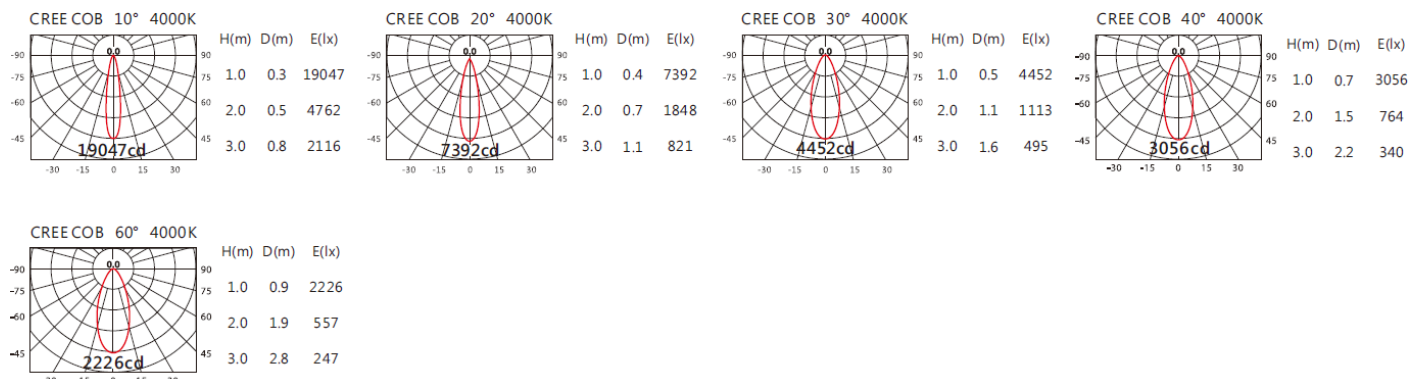

顏色: 白、黑、銀灰

Light Distribution 配光曲線圖

2700K 1651 lm

3000K 1720 lm

4000K 1772 lm

5000K 1789 lm