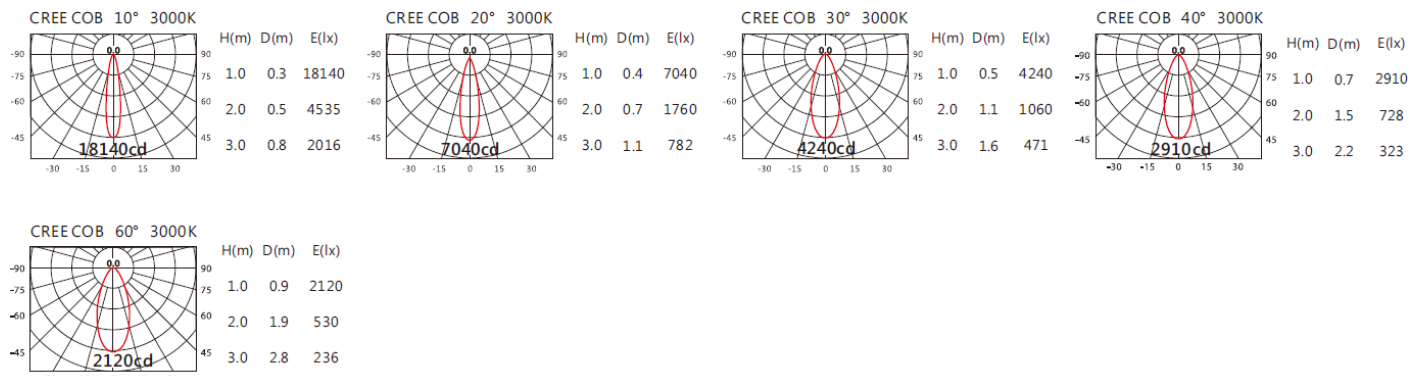

3000K

4000K

5000K

OBA-114S(C18)

Options 可選

色溫: 2700K、3000K、4000K、5000K

瓦數: 19.5W(500mA)

角度: 10°、20°、30°、40°、60°

顏色: 白、黑、銀灰

Light Distribution 配光曲線圖

2700K 1651 lm

3000K 1720 lm

4000K 1772 lm

5000K 1789 lm