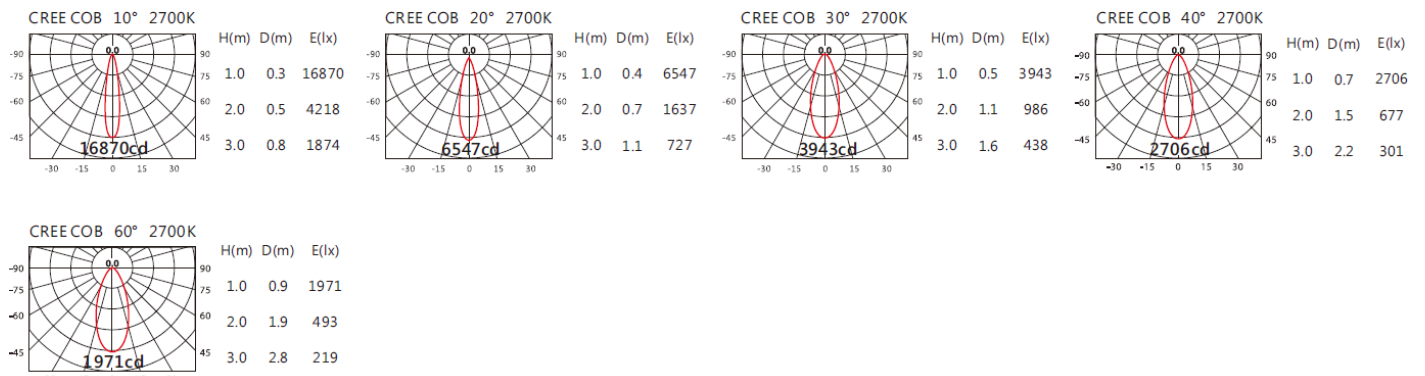

3000K

4000K

5000K

OBA-114S(C18)

Options 可選

色溫: 2700K、3000K、4000K、5000K

瓦數: 19.5W(500mA)

角度: 10°、20°、30°、40°、60°

顏色: 白、黑、銀灰

Light Distribution 配光曲線圖

2700K 1651 lm

3000K 1720 lm

4000K 1772 lm

5000K 1789 lm