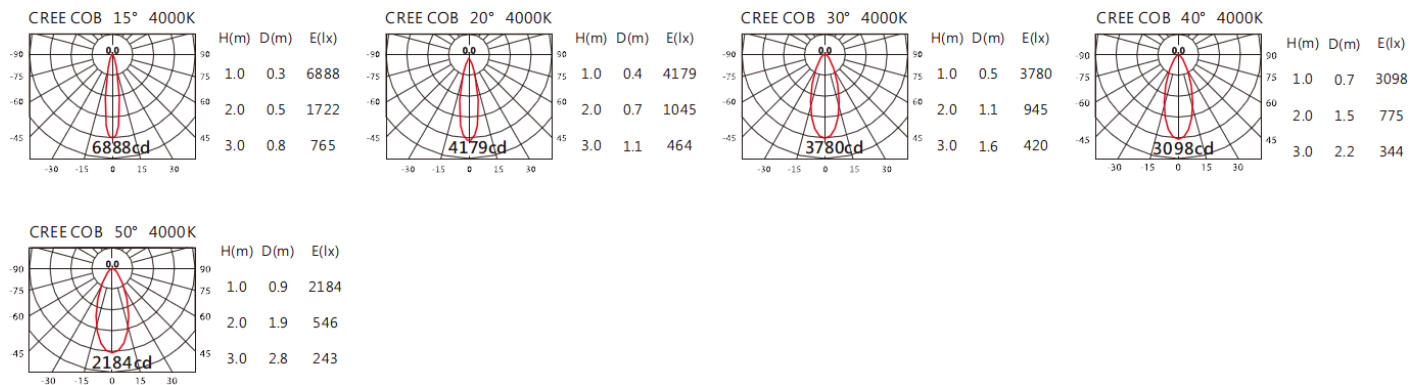

顏色: 戶外黑、銀灰

Light Distribution 配光曲線圖

2700K 1132 lm

3000K 1180 lm

4000K 1215 lm

5000K 1227 lm