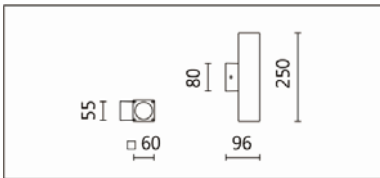

OBA-132S(C12)

Features & Application 產品特點 & 適用場所

- IP65 戶外壁燈-圓柱款
- 出光: 上照、下照、上下照
- 30 度截光角防眩
- 內置驅動器、易於安裝
- 15~50 度多種出光角度可選

適用於大樓門面、走廊、壁面照明

Options 可選

色溫: 2700K、3000K、4000K、5000K

瓦數: 14W*2(350mA)

角度: 15°、20°、30°、40°、50°

顏色: 戶外黑、銀灰

Product specifications 產品規格

光源 (Light Source)	CREE LED(COB)	安裝方式 (Installation)	Surface-mounted 明裝式
顯色性 (Color rendering)	RA > 90	產品材質 (Material)	Aluminum 鋁
輸入電參數 (Input)	AC 220~240V, 50~60Hz	產品淨重 (Net Weight)	/
安定器/變壓器/驅動器 (Ballast/Transformer/Driver)	伊戈尔 CS-32-700 LB (內置)	安規執行標準 (Standards of Safety)	EN 60598-1:2015、 EN 60598-2-1:1989 EN 60598-2-6:1994+A1:1997
線材 / 長度 / 連接器 (Connecting)	接線端子 (需搭配:H05RN-F, 1.0mm ² , 3G 電纜線)	儲存條件 (Storage Condition)	溫度: -20°C to + 50°C、 濕度: 85%RH