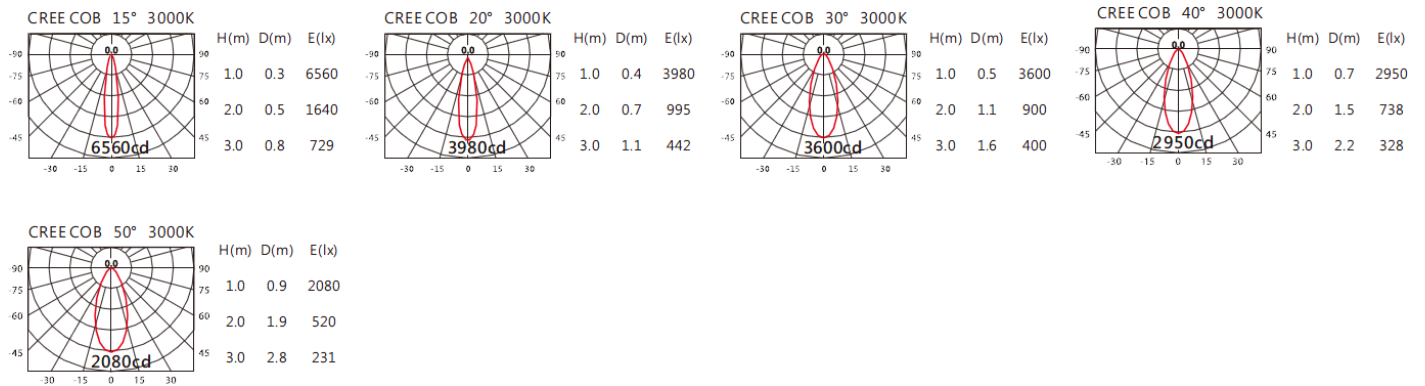

3000K

4000K

5000K

OBA-132S(C12)

Options 可選

色溫: 2700K、3000K、4000K、5000K

瓦數: 14W*2(350mA)

角度: 15°、20°、30°、40°、50°

顏色: 戶外黑、銀灰

Light Distribution 配光曲線圖

2700K 1132 lm

3000K 1180 lm

4000K 1215 lm

5000K 1227 lm