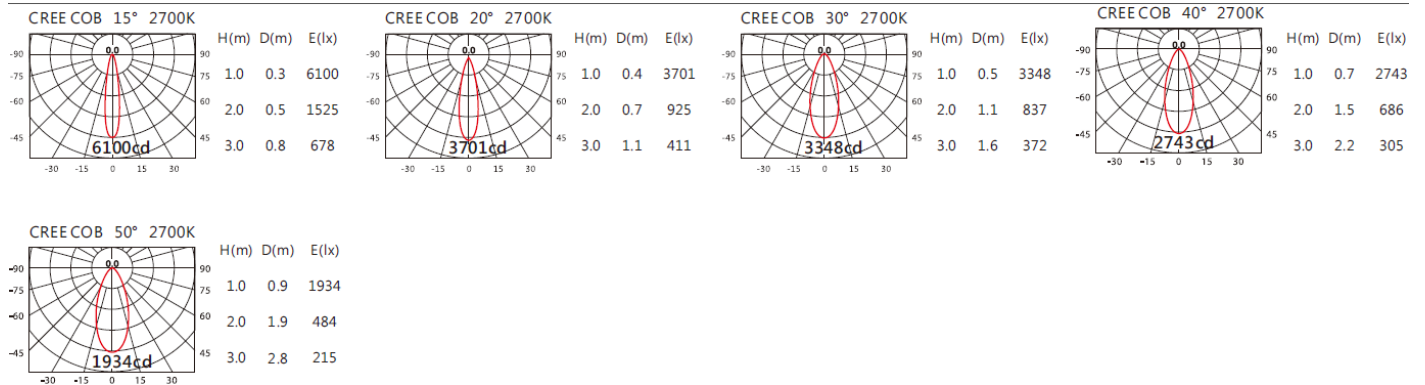

3000K

4000K

5000K

OBA-132S(C12)

Options 可選

色溫: 2700K、3000K、4000K、5000K

瓦數: 14W*2(350mA)

角度: 15°、20°、30°、40°、50°

顏色: 戶外黑、銀灰

Light Distribution 配光曲線圖

2700K 1132 lm

3000K 1180 lm

4000K 1215 lm

5000K 1227 lm