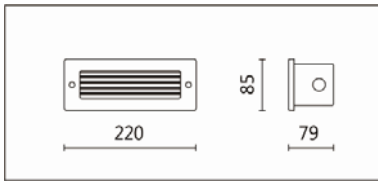

## OBR-104CST

**Features & Application 產品特點&適用場所**

- IP65 梯角燈
- 多款面板外觀可選
- 特殊設計的柔光面板，使光型更加均勻舒適
- 可搭配預埋盒安裝在水泥牆上，方便工程使用

適用於建築外牆、走廊、階梯等區域的指示型照明

**Options 可選**

色溫: 3000K、4000K

瓦數: 1.2W(350mA)

角度: /

顏色: 戶外銀灰、戶外黑色

**Product specifications 產品規格**

光源 (Light Source)	OSRAM 2835 LED	安裝方式 (Installation)	Recessed 嵌入式
顯色性 (Color rendering)	RA > 80	產品材質 (Material)	Aluminum 鋁
輸入電參數 (Input)	AC 220~240V, 50~60Hz	產品淨重 (Net Weight)	0.85KG
安定器/變壓器/驅動器 (Ballast/Transformer/Driver)	HEP LSC4W350LRP UNI	安規執行標準 (Standards of Safety)	EN 60598-1:2015、 EN 60598-2-2 : 2012 EN60598-2-6:1994+A1 : 1997
線材 / 長度 / 連接器 (Connecting)	接線端子 (H05RN-F, 1.0mm <sup>2</sup> , 3G 電纜 線)	儲存條件 (Storage Condition)	溫度: -20°C to + 50°C、 濕度: 85%RH