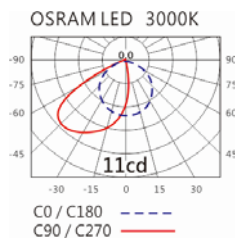

Light Distribution 配光曲線圖

2700K 170 lm