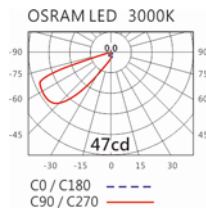

顏色: 戶外銀灰、戶外黑色

Product specifications 產品規格

光源 (Light Source)	OSRAM 2835 LED	安裝方式 (Installation)	Recessed 嵌入式
顯色性 (Color rendering)	RA > 90	產品材質 (Material)	Aluminum 鋁
輸入電參數 (Input)	AC 220~240V, 50~60Hz	產品淨重 (Net Weight)	0.45KG
安定器/變壓器/驅動器 (Ballast/Transformer/Driver)	HEP LSC4W350LRP	安規執行標準 (Standards of Safety)	EN 60598-1:2015、 EN 60598-2-2 : 2012 EN60598-2-6:1994+A1 : 1997
線材 / 長度 / 連接器 (Connecting)	3PIN 端子(無 J 腳 + 單腳地 線彈片)	儲存條件 (Storage Condition)	溫度: -20°C to + 50°C、 濕度: 85%RH

4000K

5000K

OBR-001AST

Options 可選

色溫: 3000K、4000K、5700K

瓦數: 1.2W(350mA)

角度: /

顏色: 戶外銀灰、戶外黑色

Light Distribution 配光曲線圖

3000K 130 lm

4000K 134 lm