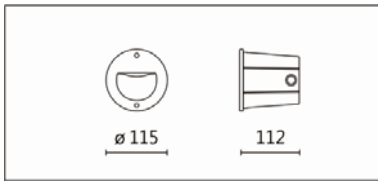

OBR-001AST

Features & Application 產品特點&適用場所

- IP65 梯角燈
- 多款面板外觀可選
- 特殊設計的柔光面板，使光型更加均勻舒適
- 可搭配預埋盒安裝在水泥牆上，方便工程使用

適用於建築外牆、走廊、階梯等區域的指示型照明

Options 可選

色溫: 3000K、4000K

瓦數: 1.2W(350mA)

角度: /

顏色: 戶外銀灰、戶外黑色

Product specifications 產品規格

光源 (Light Source)	OSRAM 2835 LED	安裝方式 (Installation)	Recessed 嵌入式
顯色性 (Color rendering)	RA > 90	產品材質 (Material)	Aluminum 鋁
輸入電參數 (Input)	AC 220~240V, 50~60Hz	產品淨重 (Net Weight)	0.45KG
安定器/變壓器/驅動器 (Ballast/Transformer/Driver)	HEP LSC4W350LRP	安規執行標準 (Standards of Safety)	EN 60598-1:2015、 EN 60598-2-2 : 2012 EN60598-2-6:1994+A1 : 1997
線材 / 長度 / 連接器 (Connecting)	3PIN 端子(無 J 腳 + 單腳地 線彈片)	儲存條件 (Storage Condition)	溫度: -20°C to + 50°C、 濕度: 85%RH

Accessories 配件