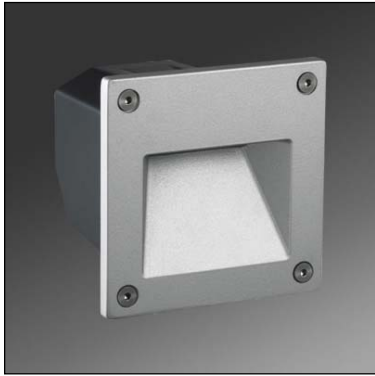

## OBR-101AST

Features & Application 產品特點&適用場所

- IP65 梯角燈
- 多款面板外觀可選
- 特殊設計的柔光面板，使光型更加均勻舒適
- 可搭配預埋盒安裝在水泥牆上，方便工程使用

適用於建築外牆、走廊、階梯等區域的指示型照明

Options 可選

色溫: 3000K、4000K

瓦數: 1.2W(350mA)

角度: /

顏色: 戶外黑、銀灰色

Product specifications 產品規格

光源 (Light Source)	OSRAM 2835 LED	安裝方式 (Installation)	Recessed 嵌入式
顯色性 (Color rendering)	RA > 80	產品材質 (Material)	Aluminum 鋁
輸入電參數 (Input)	220-240V, 50~60HZ	產品淨重 (Net Weight)	0.40KG
安定器/變壓器/驅動器 (Ballast/Transformer/Driver)	HEP LSC4W350LRP UNI	安規執行標準 (Standards of Safety)	EN 60598-1:2015、 EN 60598-2-2 : 2012 EN 60598-2-6:1994+A1 : 1997
線材 / 長度 / 連接器 (Connecting)	3PIN 端子(無 J 腳 + 單腳地線 彈片)	儲存條件 (Storage Condition)	溫度: -20°C to + 50°C、 濕度: 85%RH