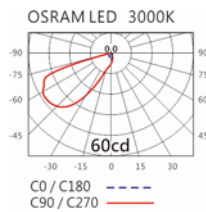

Light Distribution 配光曲線圖

3000K 130 lm