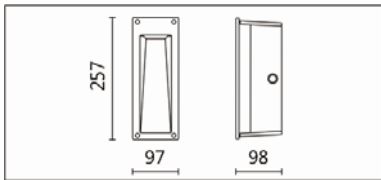

OBR-101CST

Features & Application 產品特點&適用場所

- IP65 梯角燈
- 多款面板外觀可選
- 特殊設計的柔光面板，使光型更加均勻舒適
- 可搭配預埋盒安裝在水泥牆上，方便工程使用

適用於建築外牆、走廊、階梯等區域的指示型照明

Options 可選

色溫: 3000K、4000K

瓦數: 1.2W(350mA)

角度: /

顏色: 戶外黑、銀灰色

Product specifications 產品規格

光源 (Light Source)	OSRAM 2835 LED	安裝方式 (Installation)	Recessed 嵌入式
顯色性 (Color rendering)	RA > 80	產品材質 (Material)	Aluminum 鋁
輸入電參數 (Input)	220-240V, 50~60HZ	產品淨重 (Net Weight)	0.40KG
安定器/變壓器/驅動器 (Ballast/Transformer/Driver)	HEP LSC4W350LRP UNI	安規執行標準 (Standards of Safety)	EN 60598-1:2015、 EN 60598-2-2 : 2012 EN 60598-2-6:1994+A1 : 1997
線材 / 長度 / 連接器 (Connecting)	3PIN 端子(無 J 腳 + 單腳地線 彈片)	儲存條件 (Storage Condition)	溫度: -20°C to + 50°C、 濕度: 85%RH

Accessories 配件