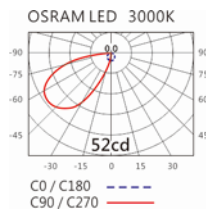

Light Distribution 配光曲線圖

3000K 130 lm