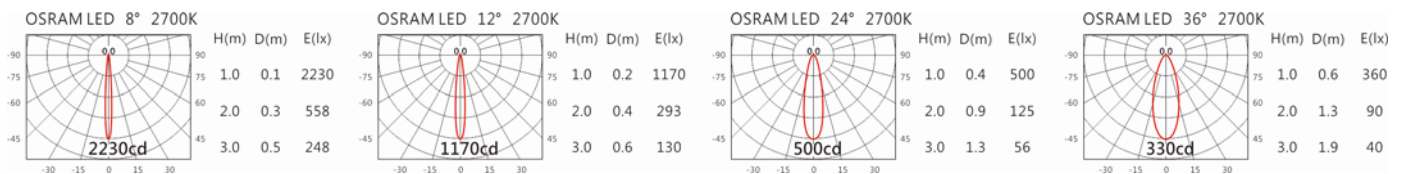

Light Distribution 配光曲線圖

2700K 150 lm