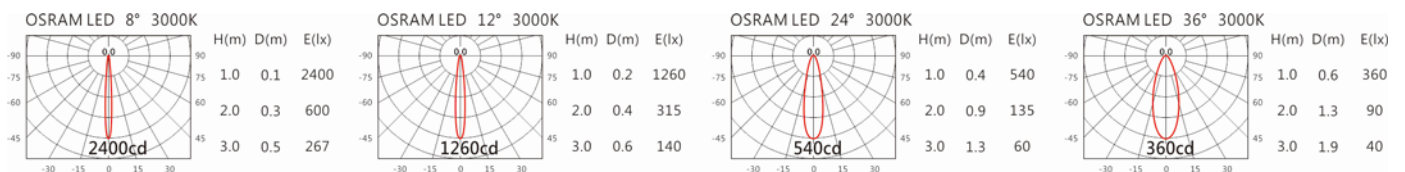

3000K 157 lm