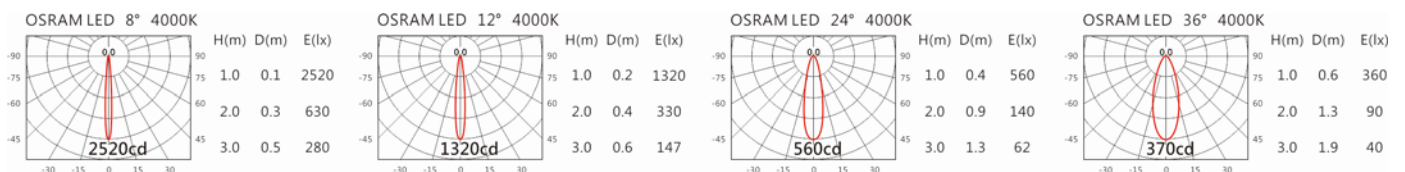

4000K 162 lm