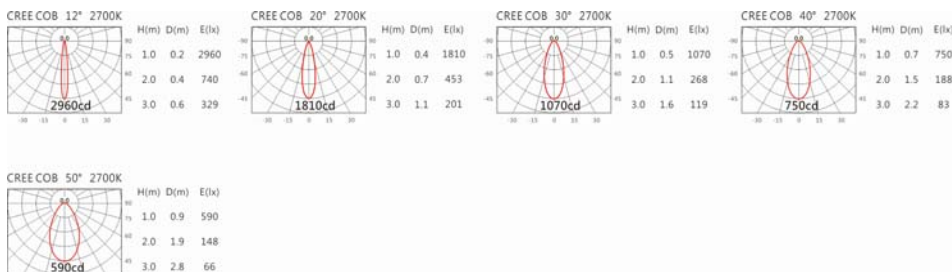

Light Distribution 配光曲線圖

2700K 554 lm