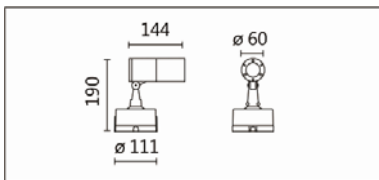

OFA-108C(C5)

**Features & Application 產品特點&適用場所**

- IP65 戶外投光壁燈
- 側向排水孔設計，避免燈罩內積水
- 20 度截光角防眩，為行人及車輛提供舒適的夜間照明
- 支架可水平旋轉 355 度，燈頭可上下擺動 140 度，側面附有刻度方便調節
- 特殊散熱結構，確保 LED 光源的壽命穩定

適用於建築外牆、屋簷、商店招牌、長廊、停車場、小橋之戶外景觀照明使用

Options 可選

色溫: 2700K、3000K、4000K、5000K

瓦數: 7W(350mA)

角度: 12°、20°、30°、40°、50°

顏色: 戶外黑、銀灰色

Product specifications 產品規格

光源 (Light Source)	CREE LED(COB)	安裝方式 (Installation)	Surface-mounted 明裝式
顯色性 (Color rendering)	RA > 90	產品材質 (Material)	Aluminum 鋁
輸入電參數 (Input)	220-240V,50~60HZ	產品淨重 (Net Weight)	/
安定器/變壓器/驅動器 (Ballast/Transformer/Driver)	HEP LSC9W350P UNI	安規執行標準 (Standards of Safety)	EN 60598-1:2015、 EN 60598-2-13 EN 60598-2-6:1994+A1
線材 / 長度 / 連接器 (Connecting)	H05RN-F,1.0mm ² ,3G 電纜 線	儲存條件 (Storage Condition)	溫度: -20°C to + 50°C、 濕度: 85%RH