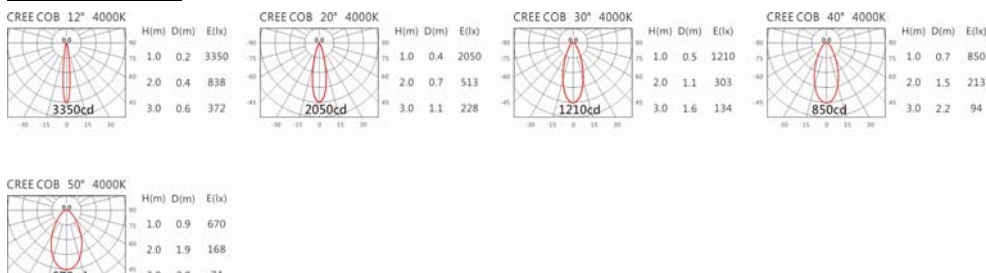

4000K

5000K

OFA-108C(C5)

Options 可選

色溫: 2700K、3000K、4000K、5000K

瓦數: 7W(350mA)

角度: 12°、20°、30°、40°、50°

顏色: 戶外黑、銀灰色

Light Distribution 配光曲線圖

2700K 554 lm

3000K 578 lm

4000K 595 lm

5000K 601 lm