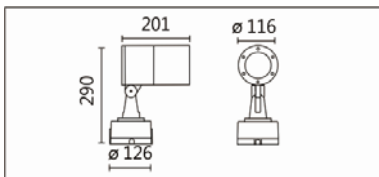

OFA-105C(C25)

**Features & Application 產品特點&適用場所**

- IP65 戶外投光壁燈
- 側向排水孔設計，避免燈罩內積水
- 20 度截光角防眩，為行人及車輛提供舒適的夜間照明
- 特殊散熱結構，確保 LED 光源的壽命穩定
- 支架可水平旋轉 355 度，燈頭可上下擺動 140 度，側面附有刻度方便調整

適用於建築外牆、屋簷、商店招牌、長廊、停車場、小橋之戶外景觀照明使用

Options 可選

色溫: 2700K、3000K、4000K、5000K

瓦數: 28W(700mA)

角度: 10°、20°、30°、40°、60°

顏色: 戶外黑、銀灰色

Product specifications 產品規格

| | | | |
|---|--|---------------------------------|--|
| 光源 (Light Source) | CREE LED(COB) | 安裝方式 (Installation) | Surface-mounted 明裝式 |
| 顯色性 (Color rendering) | RA > 90 | 產品材質 (Material) | Aluminum 鋁 |
| 輸入電參數 (Input) | 220-240V,50~60HZ | 產品淨重 (Net Weight) | / |
| 安定器/變壓器/驅動器 (Ballast/Transformer/Driver) | HEP LCD36W700 UNI | 安規執行標準 (Standards of Safety) | EN 60598-1:2015、 EN 60598-2-13 EN60598-2-6:1994+A1 |
| 線材 / 長度 / 連接器 (Connecting) | H05RN-F,1.0mm ² ,3G 電纜 線 | 儲存條件 (Storage Condition) | 溫度: -20°C to + 50°C、 濕度: 85%RH |