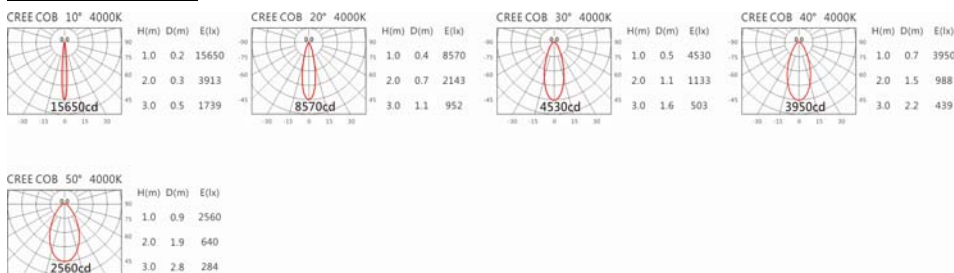

4000K

5000K

OFA-105C(C25)

Options 可選

色溫: 2700K、3000K、4000K、5000K

瓦數: 28W(700mA)

角度: 10°、20°、30°、40°、60°

顏色: 戶外黑、銀灰色

Light Distribution 配光曲線圖

2700K 2265 lm

3000K 2360 lm

4000K 2431 lm

5000K 2454 lm