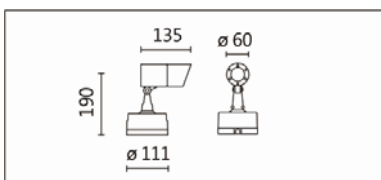

## OFA-118C(C5)

**Features & Application 產品特點&適用場所**

- IP65 戶外投光壁燈
- 側向排水孔設計，避免燈罩內積水
- 20 度截光角防眩，為行人及車輛提供舒適的夜間照明
- 支架可水平旋轉 355 度，燈頭可上下擺動 140 度，側面附有刻度方便調節
- 特殊散熱結構，確保 LED 光源的壽命穩定

適用於建築外牆、屋簷、商店招牌、長廊、停車場、小橋之戶外景觀照明使用

**Options 可選**

色溫: 2700K、3000K、4000K、5000K

瓦數: 7W(350mA)

角度: 12°、20°、30°、40°、50°

顏色: 戶外黑、銀灰色

**Product specifications 產品規格**

光源 (Light Source)	CREE LED(COB)	安裝方式 (Installation)	Surface-mounted 明裝式
顯色性 (Color rendering)	RA > 90	產品材質 (Material)	Aluminum 鋁
輸入電參數 (Input)	220-240V,50~60HZ	產品淨重 (Net Weight)	/
安定器/變壓器/驅動器 (Ballast/Transformer/Driver)	HEP LSC9W350P UNI	安規執行標準 (Standards of Safety)	EN 60598-1:2015、 EN 60598-2-13 EN60598-2-6:1994+A1
線材 / 長度 / 連接器 (Connecting)	H05RN-F,1.0mm <sup>2</sup> ,3G 電纜 線	儲存條件 (Storage Condition)	溫度: -20°C to + 50°C、 濕度: 85%RH