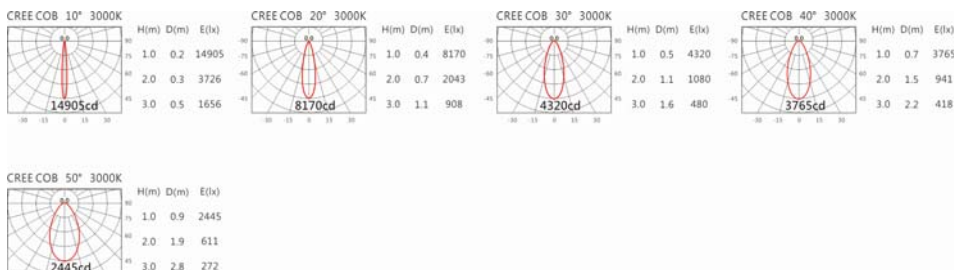

3000K 2360 lm