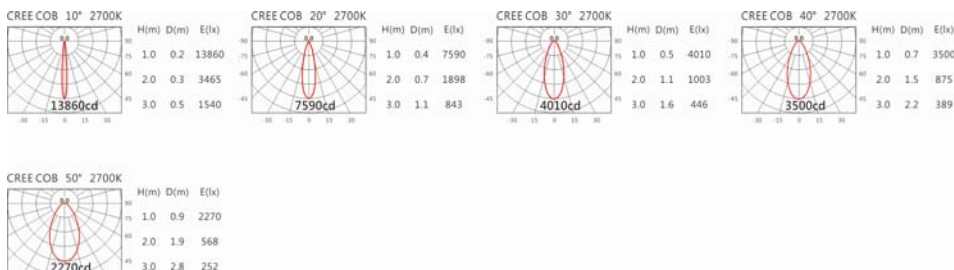

Light Distribution 配光曲線圖

2700K 2265 lm