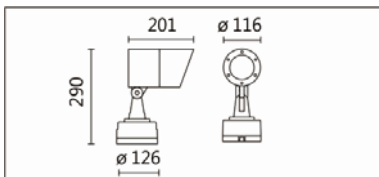

OFA-115C(C25)

**Features & Application 產品特點&適用場所**

- IP65 戶外投光壁燈
- 側向排水孔設計，避免燈罩內積水
- 20 度截光角防眩，為行人及車輛提供舒適的夜間照明
- 支架可水平旋轉 355 度，燈頭可上下擺動 140 度，側面附有刻度方便調節
- 特殊散熱結構，確保 LED 光源的壽命穩定

適用於建築外牆、屋簷、商店招牌、長廊、停車場、小橋之戶外景觀照明使用

Options 可選

色溫: 2700K、3000K、4000K、5000K

瓦數: 28W(700mA)

角度: 10°、20°、30°、40°、60°

顏色: 戶外黑、銀灰色

Product specifications 產品規格

光源 (Light Source)	CREE LED(COB)	安裝方式 (Installation)	Surface-mounted 明裝式
顯色性 (Color rendering)	RA > 90	產品材質 (Material)	Aluminum 鋁
輸入電參數 (Input)	220-240V,50~60HZ	產品淨重 (Net Weight)	/
安定器/變壓器/驅動器 (Ballast/Transformer/Driver)	HEP LCD36W700 UNI	安規執行標準 (Standards of Safety)	EN 60598-1:2015、 EN 60598-2-13 EN60598-2-6:1994+A1
線材 / 長度 / 連接器 (Connecting)	H05RN-F,1.0mm ² ,3G 電纜 線	儲存條件 (Storage Condition)	溫度: -20°C to + 50°C、 濕度: 85%RH