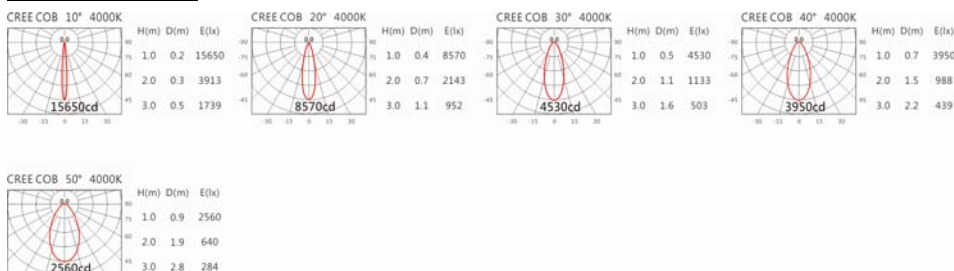

Light Distribution 配光曲線圖

2700K 2265 lm

3000K 2360 lm

4000K 2431 lm

5000K 2454 lm