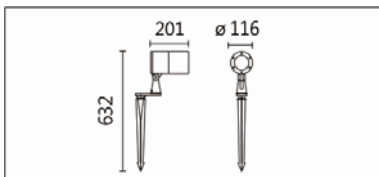

OFA-105P(C25)

**Features & Application 產品特點&適用場所**

- IP67 戶外插泥式投光燈
- 側向排水孔設計，避免燈罩內積水
- 20 度截光角防眩，為行人及車輛提供舒適的夜間照明
- 支架可水平旋轉 355 度，燈頭可上下擺動 140 度，側面附有刻度方便調節
- 特殊散熱結構，確保 LED 光源的壽命穩定

適用於花園、草地、樹、住宅環境或商業街區之重點照明

Options 可選

色溫: 2700K、3000K、4000K、5000K

瓦數: 28W(700mA)

角度: 10°、20°、30°、40°、60°

顏色: 戶外黑、銀灰色

Product specifications 產品規格

光源 (Light Source)	CREE LED(COB)	安裝方式 (Installation)	Surface-mounted 明裝式
顯色性 (Color rendering)	RA > 90	產品材質 (Material)	Aluminum 鋁
輸入電參數 (Input)	220-240V,50~60HZ	產品淨重 (Net Weight)	/
安定器/變壓器/驅動器 (Ballast/Transformer/Driver)	HEP LCD36W700 UNI	安規執行標準 (Standards of Safety)	EN 60598-1:2015、 EN 60598-2-13 EN 60598-2-6:1994+A1
線材 / 長度 / 連接器 (Connecting)	H05RN-F,1.0mm ² ,3G 電纜 線	儲存條件 (Storage Condition)	溫度: -20°C to + 50°C、 濕度: 85%RH