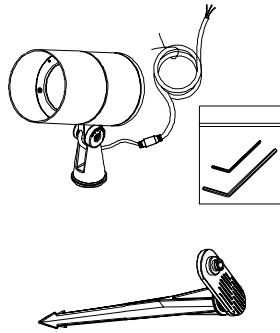

安裝說明書

型號: OFA-105P

湯石照明科技股份有限公司

新北市樹林區博愛街236號4樓

02-86857855 sales@tons.com.tw
www.tonslight.com

■ 安全須知

請仔細閱讀本須知，並保存此說明書以備參考。

1. 本產品可供室外使用。
2. 不可覆蓋隔熱材料在燈具表面。
3. 使用本產品時，請留意產品上所標示的電壓及電流額定參數。
(超過負載，將會導致火災、人身傷害及產品損毀)
4. 請使用合適的電源線，必須超過本產品所標示的電壓與電流額定值。
5. 安裝本產品時，請先熟讀本說明書並由專業的技術人員安裝。
(不遵循說明書的操作指示，可能會導致火災、人身傷害、產品損毀。)
6. 在任何操作過程中，請先確定關掉電源後，再進行操作。
7. 請勿自行修護本產品；不當的拆移，可能會導致觸電或其他不良的後果。
8. 若需更換零件，請確定使用的是製造廠商所指定的替換零件。
9. LED模組不可更換。

■ 安裝步驟

1. 斷開電源，用內六角螺絲將底座與插地腳鎖緊。
2. 燈具底部出線處連接外部電源。
3. 完成安裝，打開電源。