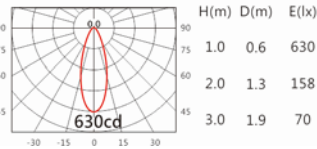

4000K

5000K

OFA-119P(CL4)

Options 可選

色溫: 2700K、3000K、4000K

瓦數: 3.4W(200mA)

角度: 20°、35°、45°

顏色: 戶外黑、銀灰色

Light Distribution 配光曲線圖

2700K 432 lm

CITIZEN COB 20° 2700K

CITIZEN COB 35° 2700K

CITIZEN COB 45° 2700K

3000K 450 lm

CITIZEN COB 20° 3000K

CITIZEN COB 35° 3000K