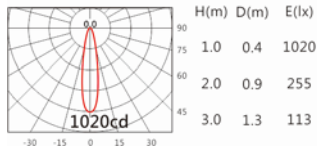

4000K

5000K

OFA-119P(CL4)

Options 可選

色溫: 2700K、3000K、4000K

瓦數: 3.4W(200mA)

角度: 20°、35°、45°

顏色: 戶外黑、銀灰色

Light Distribution 配光曲線圖

2700K 432 lm

CITIZEN COB 20° 2700K

CITIZEN COB 35° 2700K

CITIZEN COB 45° 2700K

3000K 450 lm

CITIZEN COB 20° 3000K

CITIZEN COB 35° 3000K