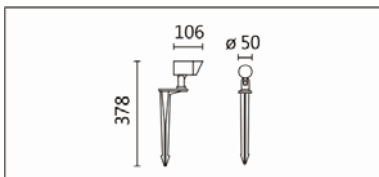

OFA-119P(CL4)

**Features & Application 產品特點&適用場所**

- IP67 戶外插泥式投光燈
- 側向排水孔設計，避免燈罩內積水
- 20 度截光角防眩，為行人及車輛提供舒適的夜間照明
- 支架可水平旋轉 355 度，燈頭可上下擺動 140 度，側面附有刻度方便調節
- 特殊散熱結構，確保 LED 光源的壽命穩定

適用於花園、草地、樹、住宅環境或商業街區之重點照明

Options 可選

色溫: 2700K、3000K、4000K

瓦數: 3.4W(200mA)

角度: 20°、35°、45°

顏色: 戶外黑、銀灰色

Product specifications 產品規格

光源 (Light Source)	CITIZEN LED(COB)	安裝方式 (Installation)	Surface-mounted 明裝式
顯色性 (Color rendering)	RA > 90	產品材質 (Material)	Aluminum 鋁
輸入電參數 (Input)	220-240V,50~60HZ	產品淨重 (Net Weight)	/
安定器/變壓器/驅動器 (Ballast/Transformer/Driver)	HEP LSC4W200P UNI	安規執行標準 (Standards of Safety)	EN 60598-1:2015、 EN 60598-2-13 EN60598-2-6:1994+A1
線材 / 長度 / 連接器 (Connecting)	H05RN-F,1.0mm ² ,3G 電纜 線	儲存條件 (Storage Condition)	溫度: -20°C to + 50°C、 濕度: 85%RH