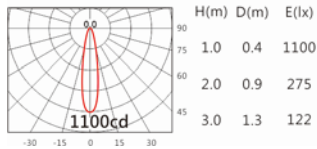

4000K

5000K

OFA-119P(CL4)

Options 可選

色溫: 2700K、3000K、4000K

瓦數: 3.4W(200mA)

角度: 20°、35°、45°

顏色: 戶外黑、銀灰色

Light Distribution 配光曲線圖

2700K 432 lm

CITIZEN COB 20° 2700K

CITIZEN COB 35° 2700K

CITIZEN COB 45° 2700K

3000K 450 lm

CITIZEN COB 20° 3000K

CITIZEN COB 35° 3000K