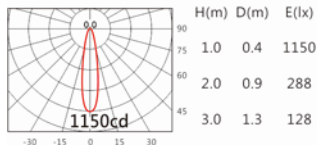

4000K 464 lm

CITIZEN COB 20° 4000K