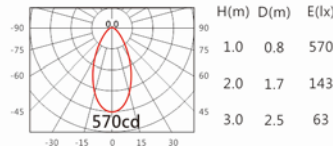

4000K

5000K

OFA-119P(CL4)

Options 可選

色溫: 2700K、3000K、4000K

瓦數: 3.4W(200mA)

角度: 20°、35°、45°

顏色: 戶外黑、銀灰色

Light Distribution 配光曲線圖

2700K 432 lm

CITIZEN COB 20° 2700K

CITIZEN COB 35° 2700K

CITIZEN COB 45° 2700K

3000K 450 lm

CITIZEN COB 20° 3000K

CITIZEN COB 35° 3000K