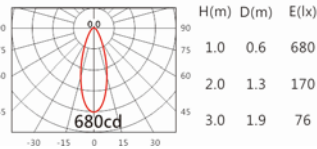

4000K

5000K

OFA-119P(CL4)

Options 可選

色溫: 2700K、3000K、4000K

瓦數: 3.4W(200mA)

角度: 20°、35°、45°

顏色: 戶外黑、銀灰色

Light Distribution 配光曲線圖

2700K 432 lm

CITIZEN COB 20° 2700K

CITIZEN COB 35° 2700K

CITIZEN COB 45° 2700K

3000K 450 lm

CITIZEN COB 20° 3000K

CITIZEN COB 35° 3000K