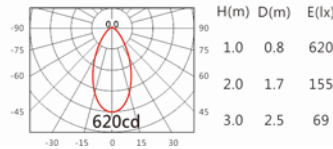

CITIZEN COB 45° 3000K