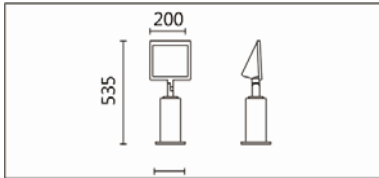

## GA-130A

**Features & Application 產品特點&適用場所**

- IP65 非對稱光型洗牆燈
- 適用於照亮窄形高牆、配光上下均勻
- 支架可水平旋轉 355 度，燈頭可上下擺動 90 度，側面附有刻度方便調節
- 特殊散熱結構，確保 LED 光源的壽命穩定
- 發熱量低，避免影響周圍植物生長、使夜間燈光與生態和諧共處

適用於辦公大樓、酒店、商業街區之戶外牆面亮化工程

**Options 可選**

色溫: 2700K、3000K、4000K

瓦數: 2W\*30(500mA)

角度: /

顏色: 戶外黑、銀灰色

**Product specifications 產品規格**

光源 (Light Source)	OSRAM OSOLON LED	安裝方式 (Installation)	Surface-mounted 明裝式
顯色性 (Color rendering)	RA > 90	產品材質 (Material)	Aluminum 鋁
輸入電參數 (Input)	220-240V,50~60HZ	產品淨重 (Net Weight)	/
安定器/變壓器/驅動器 (Ballast/Transformer/Driver)	Xitanium: 75W 0.7A AOCCM 1-10V GL-Y SXT	安規執行標準 (Standards of Safety)	EN 60598-1:2015、 EN 60598-2-13 EN60598-2-6:1994+A1
線材 / 長度 / 連接器 (Connecting)	H05RN-F,1.0mm <sup>2</sup> ,3G 電纜 線	儲存條件 (Storage Condition)	溫度: -20°C to + 50°C、 濕度: 85%RH