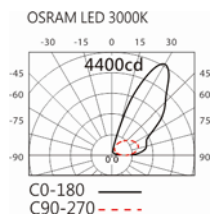

3000K 3810 lm