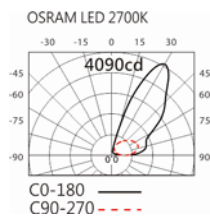

Light Distribution 配光曲線圖

2700K 3657 lm