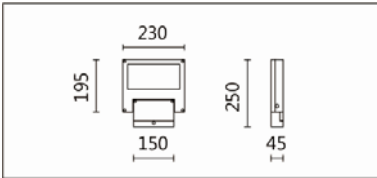

## OFG-502A

**Features & Application 產品特點&適用場所**

- 光源 IP66、整燈 IP56、防撞擊 IK06 的戶外造型泛光燈
- 可前後擺動 180 度，一燈多用
- 安裝距牆 >1 米、可洗亮建築外立面 10 米以上的高牆
- 內置驅動器，安裝便捷

適用於壁燈或加立柱配件成為庭園燈使用

**Options 可選**

色溫: 2700K、3000K、4000K

瓦數: 23W(700mA)

角度: /

顏色: 戶外黑、銀灰色

**Product specifications 產品規格**

|   |  |                                 |  |
|---|--|---------------------------------|--|
| 光源 (Light Source)                           | OSRAM LED                              | 安裝方式 (Installation)             | Surface-mounted 明裝式                                      |
| 顯色性 (Color rendering)                       | RA > 80                                | 產品材質 (Material)                 | Aluminum 鋁   |
| 輸入電參數 (Input)                               | 220-240V,50~60HZ                       | 產品淨重 (Net Weight)               | /  |
| 安定器/變壓器/驅動器<br>(Ballast/Transformer/Driver) | TRIDONIC LC28/700/40<br>fixC R ADV     | 安規執行標準<br>(Standards of Safety) | EN 60598-1:2015、<br>EN 60598-2-13<br>EN60598-2-6:1994+A1 |
| 線材 / 長度 / 連接器<br>(Connecting)               | H05RN-F,1.0mm <sup>2</sup> ,3G 電纜<br>線 | 儲存條件 (Storage Condition)        | 溫度: -20°C to + 50°C、<br>濕度: 85%RH                        |