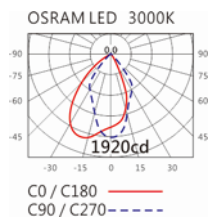

3000K 2900 lm