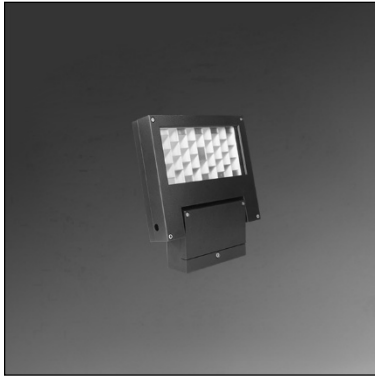

## OFG-502A

**Features & Application 產品特點&適用場所**

- 光源 IP66、整燈 IP56、防撞擊 IK06 的戶外造型泛光燈
- 可前後擺動 180 度，一燈多用
- 安裝距牆 >1 米、可洗亮建築外立面 10 米以上的高牆
- 內置驅動器，安裝便捷

適用於壁燈或加立柱配件成為庭園燈使用

**Options 可選**

色溫: 2700K、3000K、4000K

瓦數: 23W(700mA)

角度: /

顏色: 戶外黑、銀灰色

**Product specifications 產品規格**

|   |  |                                 |  |
|---|--|---------------------------------|--|
| 光源 (Light Source)                           | OSRAM LED                              | 安裝方式 (Installation)             | Surface-mounted 明裝式                                      |
| 顯色性 (Color rendering)                       | RA > 80                                | 產品材質 (Material)                 | Aluminum 鋁   |
| 輸入電參數 (Input)                               | 220-240V,50~60HZ                       | 產品淨重 (Net Weight)               | /  |
| 安定器/變壓器/驅動器<br>(Ballast/Transformer/Driver) | TRIDONIC LC28/700/40<br>fixC R ADV     | 安規執行標準<br>(Standards of Safety) | EN 60598-1:2015、<br>EN 60598-2-13<br>EN60598-2-6:1994+A1 |
| 線材 / 長度 / 連接器<br>(Connecting)               | H05RN-F,1.0mm <sup>2</sup> ,3G 電纜<br>線 | 儲存條件 (Storage Condition)        | 溫度: -20°C to + 50°C、<br>濕度: 85%RH                        |

#### Options 可選

色溫: 2700K、3000K、4000K

瓦數: 23W(700mA)

角度: /

顏色: 戶外黑、銀灰色