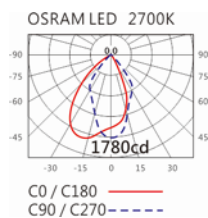

Light Distribution 配光曲線圖

2700K 2784 lm