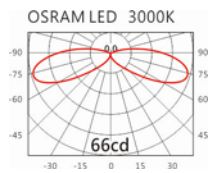

Options 可選

色溫: 3000K、4000K

瓦數: 10W(500mA)

角度: /

顏色: 戶外黑色、戶外深灰色

Product specifications 產品規格

光源 (Light Source)	OSRAM LED 15PCS X2	安裝方式 (Installation)	Surface-mounted 明裝式
顯色性 (Color rendering)	RA > 90	產品材質 (Material)	Aluminum 鋁
輸入電參數 (Input)	220-240V,50~60HZ	產品淨重 (Net Weight)	/
安定器/變壓器/驅動器 (Ballast/Transformer/Driver)	HEP: G5R10W500LRP	安規執行標準 (Standards of Safety)	EN 60598-1 EN 60598-2-1 EN 60598-2-6
線材 / 長度 / 連接器 (Connecting)	接線端子 H05RN-F,1.0mm ² ,3G 電纜 線	儲存條件 (Storage Condition)	溫度: -20°C to + 50°C、 濕度: 85%RH

4000K

5000K

OLG-214SVST-265

Options 可選

色溫: 3000K、4000K

瓦數: 10W(500mA)

角度: /

顏色: 戶外黑色、戶外深灰色

Light Distribution 配光曲線圖

3000K 1200 lm

4000K 1236 lm