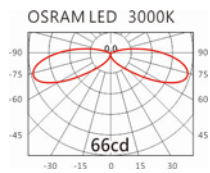

Options 可選

色溫: 3000K、4000K

瓦數: 10W(500mA)

角度: /

顏色: 戶外黑色、戶外深灰色

Product specifications 產品規格

光源 (Light Source)	OSRAM LED 15PCS X2	安裝方式 (Installation)	Surface-mounted 明裝式
顯色性 (Color rendering)	RA > 90	產品材質 (Material)	Aluminum 鋁
輸入電參數 (Input)	220-240V,50~60HZ	產品淨重 (Net Weight)	/
安定器/變壓器/驅動器 (Ballast/Transformer/Driver)	HEP: G5R10W500LRP	安規執行標準 (Standards of Safety)	EN 60598-1 EN 60598-2-1 EN 60598-2-6
線材 / 長度 / 連接器 (Connecting)	接線端子 H05RN-F,1.0mm ² ,3G 電纜 線	儲存條件 (Storage Condition)	溫度: -20°C to + 50°C、 濕度: 85%RH

4000K

5000K

OLG-214SVST-800

Options 可選

色溫: 3000K、4000K

瓦數: 10W(500mA)

角度: /

顏色: 戶外黑色、戶外深灰色

Light Distribution 配光曲線圖

3000K 1200 lm

4000K 1236 lm