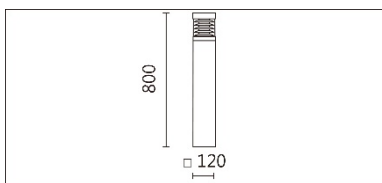

OLG-214SVST-800

**Features & Application 產品特點&適用場所**

- IP65 戶外造型景觀燈
- 方型款、圓型款
- 可雙色溫切換 (3000K-4000K)
- 防眩光學設計，使光照更加均勻、柔和
- 出線距離立柱底部 300mm
- 兩款立柱高度配件可選
- 預裝支架配件 ACO-224R/S，可貼附於混凝土表面

適用於庭院、步行街、露天停車場、碼頭、公園，為夜晚增加浪漫氛圍

Options 可選

色溫: 3000K、4000K

瓦數: 10W(500mA)

角度: /

顏色: 戶外黑色、戶外深灰色

Product specifications 產品規格

光源 (Light Source)	OSRAM LED 15PCS X2	安裝方式 (Installation)	Surface-mounted 明裝式
顯色性 (Color rendering)	RA > 90	產品材質 (Material)	Aluminum 鋁
輸入電參數 (Input)	220-240V,50~60HZ	產品淨重 (Net Weight)	/
安定器/變壓器/驅動器 (Ballast/Transformer/Driver)	HEP: G5R10W500LRP	安規執行標準 (Standards of Safety)	EN 60598-1 EN 60598-2-1 EN 60598-2-6
線材 / 長度 / 連接器 (Connecting)	接線端子 H05RN-F,1.0mm ² ,3G 電纜 線	儲存條件 (Storage Condition)	溫度: -20°C to + 50°C、 濕度: 85%RH