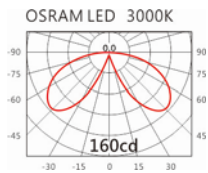

4000K

5000K

OLG-234RVST-780

Options 可選

色溫: 3000K、4000K

瓦數: 13W(350mA)

角度: /

顏色: 戶外黑色、戶外深灰色

Light Distribution 配光曲線圖

3000K 1700 lm

4000K 1751 lm