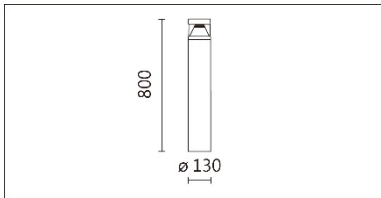

OLG-234RVST-780

**Features & Application 產品特點&適用場所**

- IP65 戶外造型景觀燈
- 方型款、圓型款
- 可雙色溫切換 (3000K-4000K)
- 防眩光學設計，使光照更加均勻、柔和
- 出線距離立柱底部 300mm
- 兩款立柱高度配件可選
- 預裝支架配件 ACO-224R/S，可貼附於混凝土表面

適用於庭院、步行街、露天停車場、碼頭、公園，為夜晚增加浪漫氛圍

Options 可選

色溫: 3000K、4000K

瓦數: 13W(350mA)

角度: /

顏色: 戶外黑色、戶外深灰色

Product specifications 產品規格

光源 (Light Source)	OSRAM LED 48PCS X2	安裝方式 (Installation)	Surface-mounted 明裝式
顯色性 (Color rendering)	RA > 90	產品材質 (Material)	Aluminum 鋁
輸入電參數 (Input)	220-240V,50~60HZ	產品淨重 (Net Weight)	/
安定器/變壓器/驅動器 (Ballast/Transformer/Driver)	HEP: G5R15W350LRP	安規執行標準 (Standards of Safety)	EN 60598-1 EN 60598-2-1 EN 60598-2-6
線材 / 長度 / 連接器 (Connecting)	接線端子 H05RN-F,1.0mm ² ,3G 電纜 線	儲存條件 (Storage Condition)	溫度: -20°C to + 50°C、 濕度: 85%RH