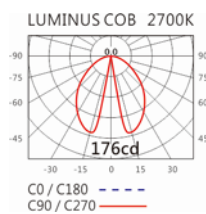

Light Distribution 配光曲線圖

2700K 748 lm