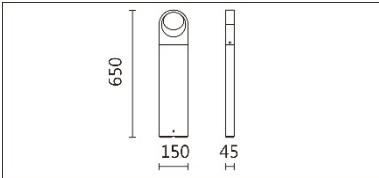

OLG-105R-650

Features & Application 產品特點&適用場所

- 光源 IP65、整燈 IP55、防撞擊 IK06 的戶外造型景觀燈
- 方型款、圓型款
- 雙面對稱出光
- 內置驅動器，安裝便捷
- 防眩光學設計，使光照更加均勻、柔和
- 結構可拆解成壁燈款

適用於庭院、步行街、露天停車場、碼頭、公園，為夜晚增加浪漫氛圍

Options 可選

色溫: 2700K、3000K、4000K

瓦數: 6.2W(350mA)

角度: /

顏色: 戶外黑色、戶外深灰色

Product specifications 產品規格

光源 (Light Source)	LUMINUS CXM COB	安裝方式 (Installation)	Surface-mounted 明裝式
顯色性 (Color rendering)	RA > 90	產品材質 (Material)	Aluminum 鋁
輸入電參數 (Input)	220-240V,50~60HZ	產品淨重 (Net Weight)	/
安定器/變壓器/驅動器 (Ballast/Transformer/Driver)	HEP: G5R7W350LRP	安規執行標準 (Standards of Safety)	EN 60598-1:2015、 EN 60598-2-13 EN60598-2-6:1994+A1 : 1997
線材 / 長度 / 連接器 (Connecting)	接線端子 H05RN-F,1.0mm²,3G 電纜 線	儲存條件 (Storage Condition)	溫度: -20°C to + 50°C、 濕度: 85%RH

Accessories 配件