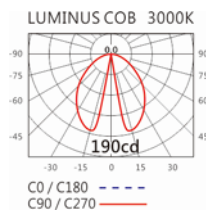

3000K 780 lm