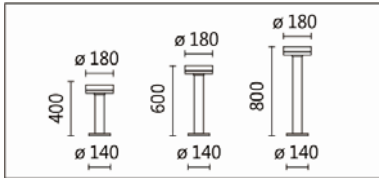

GA-206A

Features & Application 產品特點&適用場所

- IP65 戶外造型景觀燈
- 特殊散熱結構，確保 LED 光源的壽命穩定

適用於庭院、步行街、露天停車場、碼頭、公園，為夜間增加浪漫氛圍

Options 可選

色溫: 2700K、3000K、4000K

瓦數: 1.2W*6(350mA)

角度: 95°

顏色: 戶外黑

Product specifications 產品規格

光源 (Light Source)	OSRAM OSOLON LED	安裝方式 (Installation)	Surface-mounted 明裝式
顯色性 (Color rendering)	RA > 90	產品材質 (Material)	Aluminum 鋁
輸入電參數 (Input)	220-240V,50~60HZ	產品淨重 (Net Weight)	/
安定器/變壓器/驅動器 (Ballast/Transformer/Driver)	HEP LSC9W350P	安規執行標準 (Standards of Safety)	EN 60598-1:2015、 EN 60598-2-13 EN60598-2-6:1994+A1
線材 / 長度 / 連接器 (Connecting)	H05RN-F,1.0mm ² ,3G 電纜 線	儲存條件 (Storage Condition)	溫度: -20°C to + 50°C、 濕度: 85%RH