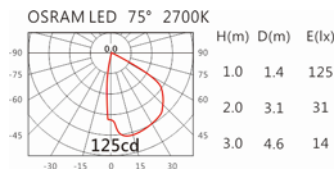

Light Distribution 配光曲線圖

2700K 267 lm