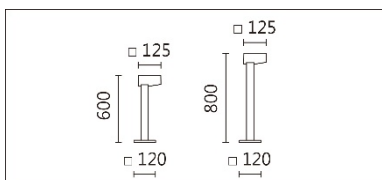

GA-203Q

Features & Application 產品特點&適用場所

- IP65 戶外造型景觀燈
- 特殊散熱結構，確保 LED 光源的壽命穩定

適用於庭院、步行街、露天停車場、碼頭、公園等環境，為夜間環境增加浪漫氛圍

Options 可選

色溫: 2700K、3000K、4000K

瓦數: 1.2W*3 (350mA)

角度: 75°

顏色: 戶外黑

Product specifications 產品規格

光源 (Light Source)	OSRAM OSOLON LED	安裝方式 (Installation)	Surface-mounted 明裝式
顯色性 (Color rendering)	RA > 90	產品材質 (Material)	Aluminum 鋁
輸入電參數 (Input)	220-240V,50~60HZ	產品淨重 (Net Weight)	/
安定器/變壓器/驅動器 (Ballast/Transformer/Driver)	HEP:LSC4W350P (內置)(不調光)	安規執行標準 (Standards of Safety)	EN 60598-1:2015、 EN 60598-2-1:1989 EN60598-2-6:1994+A1:1997
線材 / 長度 / 連接器 (Connecting)	H05RN-F,1.0mm²,3G 電纜線	儲存條件 (Storage Condition)	溫度: -20°C to + 50°C、 濕度: 85%RH

Accessories 配件