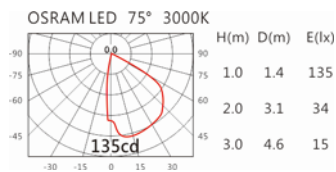

3000K 279 lm