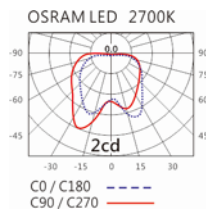

顏色: 不鏽鋼本色、陽極

Product specifications 產品規格

光源 (Light Source)	OSRAM OSOLON LED	安裝方式 (Installation)	Ground Recessed 埋地式
顯色性 (Color rendering)	RA > 90	產品材質 (Material)	Aluminum 鋁
輸入電參數 (Input)	220-240V,50~60HZ	產品淨重 (Net Weight)	/
安定器/變壓器/驅動器 (Ballast/Transformer/Driver)	HEP LSC4W350LRP	安規執行標準 (Standards of Safety)	EN 60598-1:2015、 EN 60598-2-13 EN60598-2-6:1994+A1
線材 / 長度 / 連接器 (Connecting)	H05RN-F,1.0mm ² ,3G 電纜 線	儲存條件 (Storage Condition)	溫度: -20°C to + 50°C、 濕度: 85%RH

4000K

5000K

ODL-003C

Options 可選

色溫: 2700K、3000K、4000K

瓦數: 1.2W(350mA)

角度: /

顏色: 不鏽鋼本色、陽極

Light Distribution 配光曲線圖

2700K 89 lm

3000K 93 lm

4000K 96 lm