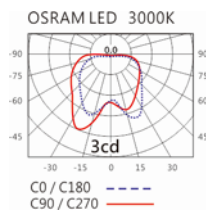

顏色: 不鏽鋼本色、陽極

Product specifications 產品規格

光源 (Light Source)	OSRAM OSOLON LED	安裝方式 (Installation)	Ground Recessed 埋地式
顯色性 (Color rendering)	RA > 90	產品材質 (Material)	Aluminum 鋁
輸入電參數 (Input)	220-240V,50~60HZ	產品淨重 (Net Weight)	/
安定器/變壓器/驅動器 (Ballast/Transformer/Driver)	HEP LSC4W350LRP	安規執行標準 (Standards of Safety)	EN 60598-1:2015、 EN 60598-2-13 EN60598-2-6:1994+A1
線材 / 長度 / 連接器 (Connecting)	H05RN-F,1.0mm ² ,3G 電纜 線	儲存條件 (Storage Condition)	溫度: -20°C to + 50°C、 濕度: 85%RH

4000K

5000K

ODL-003C

Options 可選

色溫: 2700K、3000K、4000K

瓦數: 1.2W(350mA)

角度: /

顏色: 不鏽鋼本色、陽極

Light Distribution 配光曲線圖

2700K 89 lm

3000K 93 lm

4000K 96 lm