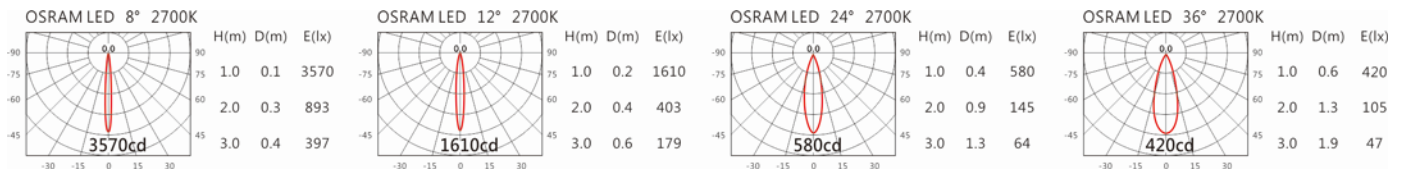

Light Distribution 配光曲線圖

2700K 172 lm