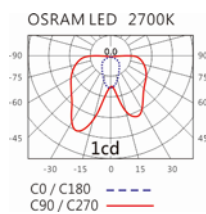

顏色: 不鏽鋼本色、陽極

Product specifications 產品規格

| | | | |
|---|--|---------------------------------|--|
| 光源 (Light Source) | OSRAM OSOLON LED | 安裝方式 (Installation) | Ground Recessed 埋地式 |
| 顯色性 (Color rendering) | RA > 90 | 產品材質 (Material) | Aluminum 鋁 |
| 輸入電參數 (Input) | 220-240V,50~60HZ | 產品淨重 (Net Weight) | / |
| 安定器/變壓器/驅動器 (Ballast/Transformer/Driver) | HEP LSC4W350LRP | 安規執行標準 (Standards of Safety) | EN 60598-1:2015、 EN 60598-2-13 EN60598-2-6:1994+A1 |
| 線材 / 長度 / 連接器 (Connecting) | H05RN-F,1.0mm ² ,3G 電纜 線 | 儲存條件 (Storage Condition) | 溫度: -20°C to + 50°C、 濕度: 85%RH |

4000K

5000K

ODL-003B

Options 可選

色溫: 2700K、3000K、4000K

瓦數: 1.2W(350mA)

角度: /

顏色: 不鏽鋼本色、陽極

Light Distribution 配光曲線圖

2700K 89 lm

3000K 93 lm

4000K 96 lm