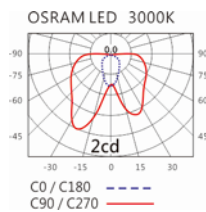

顏色: 不鏽鋼本色、陽極

Product specifications 產品規格

| | | | |
|---|--|---------------------------------|--|
| 光源 (Light Source) | OSRAM OSOLON LED | 安裝方式 (Installation) | Ground Recessed 埋地式 |
| 顯色性 (Color rendering) | RA > 90 | 產品材質 (Material) | Aluminum 鋁 |
| 輸入電參數 (Input) | 220-240V,50~60HZ | 產品淨重 (Net Weight) | / |
| 安定器/變壓器/驅動器 (Ballast/Transformer/Driver) | HEP LSC4W350LRP | 安規執行標準 (Standards of Safety) | EN 60598-1:2015、 EN 60598-2-13 EN60598-2-6:1994+A1 |
| 線材 / 長度 / 連接器 (Connecting) | H05RN-F,1.0mm ² ,3G 電纜 線 | 儲存條件 (Storage Condition) | 溫度: -20°C to + 50°C、 濕度: 85%RH |

4000K

5000K

ODL-003B

Options 可選

色溫: 2700K、3000K、4000K

瓦數: 1.2W(350mA)

角度: /

顏色: 不鏽鋼本色、陽極

Light Distribution 配光曲線圖

2700K 89 lm

3000K 93 lm

4000K 96 lm