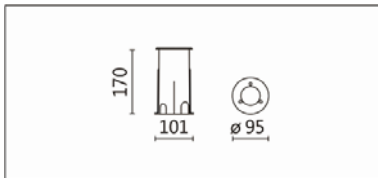

OGA-213RA(CM5)

Features & Application 產品特點&適用場所

- 防塵防水 IP67 · 防撞擊 IK10 的戶外埋地燈- 圓形款
- 固定式、擺動式
- 擺動式埋地燈可左右擺動 15 度、水平旋轉 355 度
- 不銹鋼前蓋 · 精鑄燈體 · 經久耐用
- 專業光學設計 · 配合光學擴散型面板 · 使光照更加均勻、柔和
- 特殊散熱結構 · 確保 LED 光源的壽命穩定

適用於商業街、走道、長廊、庭院、廣場、車站候車區的裝飾照明

Options 可選

色溫: 2700K、3000K、4000K、5000K

瓦數: 6W(150mA)

角度: 15、20、30、40

顏色: 不銹鋼本色

Product specifications 產品規格

光源 (Light Source)	CREE LED (COB)	安裝方式 (Installation)	Ground Recessed 埋地式
顯色性 (Color rendering)	RA > 90	產品材質 (Material)	Aluminum 鋁
輸入電參數 (Input)	220-240V, 50~60HZ	產品淨重 (Net Weight)	0.85KG
安定器/變壓器/驅動器 (Ballast/Transformer/Driver)	伊戈爾:EBP006C0150S1(內置式)	安規執行標準 (Standards of Safety)	EN 60598-1:2015、 EN 60598-2-13:2006+A1:2012 EN 60598-2-6:1994+A1 : 1997
線材 / 長度 / 連接器 (Connecting)	H05RN-F, 1.0mm ² , 3G 電纜線	儲存條件 (Storage Condition)	溫度: -20°C to + 50°C、 濕度: 85%RH