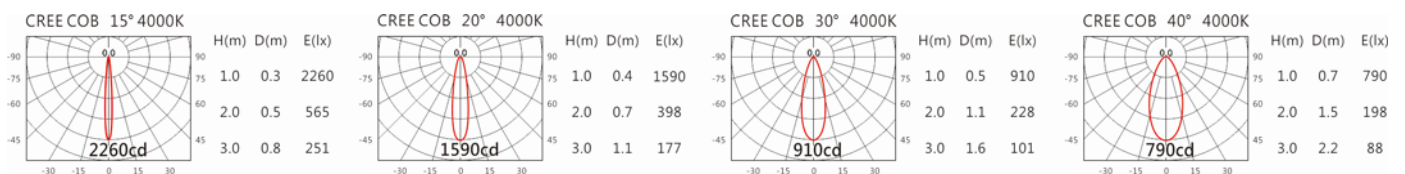

Light Distribution 配光曲線圖

2700K 514 lm

3000K 536 lm

4000K 552 lm

5000K 557 lm