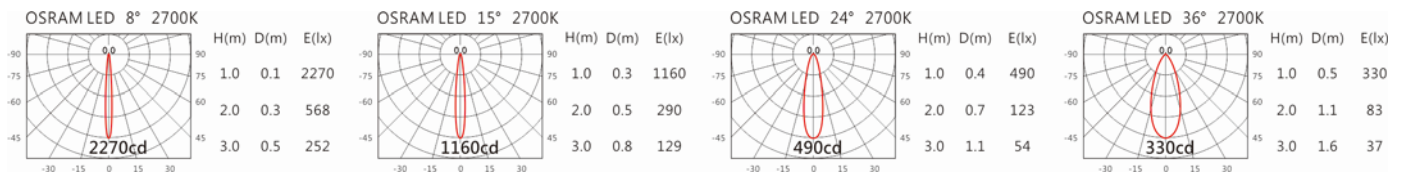

Light Distribution 配光曲線圖

2700K 172 lm