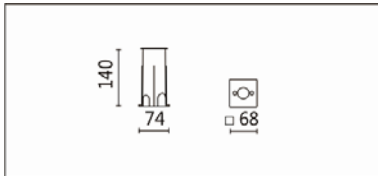

OGA-202SA-OS-3

**Features & Application 產品特點&適用場所**

- 防塵防水 IP67 · 防撞擊 IK10 的戶外埋地燈- 圓形款
- 固定式、擺動式
- 擺動式埋地燈可左右擺動 15 度、水平旋轉 355 度
- 不銹鋼前蓋 · 精鑄燈體 · 經久耐用
- 專業光學設計 · 配合光學擴散型面板 · 使光照更加均勻、柔和
- 特殊散熱結構 · 確保 LED 光源的壽命穩定

適用於商業街、走道、長廊、庭院、廣場、車站候車區的裝飾照明

Options 可選

色溫: 2700K、3000K、4000K

瓦數: 3W(700mA)

角度: 8、12、24、36

顏色: 不銹鋼本色

Product specifications 產品規格

光源 (Light Source)	OSRAM OSOLON LED	安裝方式 (Installation)	Ground Recessed 埋地式
顯色性 (Color rendering)	RA > 90	產品材質 (Material)	Aluminum 鋁
輸入電參數 (Input)	220-240V, 50~60HZ	產品淨重 (Net Weight)	0.5KG
安定器/變壓器/驅動器 (Ballast/Transformer/Driver)	HEP LSC4W700P	安規執行標準 (Standards of Safety)	EN 60598-1:2015、 EN 60598-2-13:2006+A1:2 012 EN 60598-2-6:1994+A1 : 1997
線材 / 長度 / 連接器 (Connecting)	H05RN-F, 1.0mm ² , 3G 電 纜線	儲存條件 (Storage Condition)	溫度: -20°C to + 50°C、 濕度: 85%RH