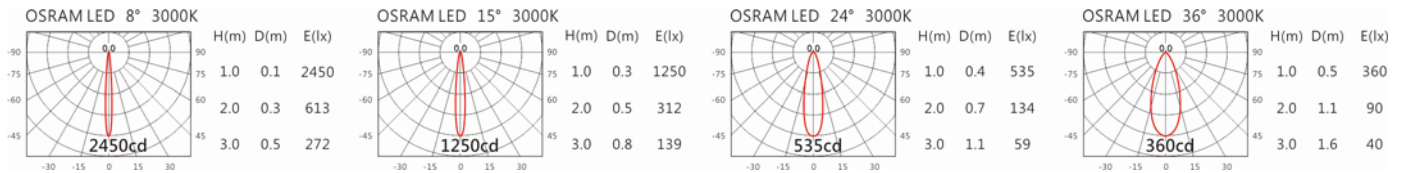

3000K 180 lm