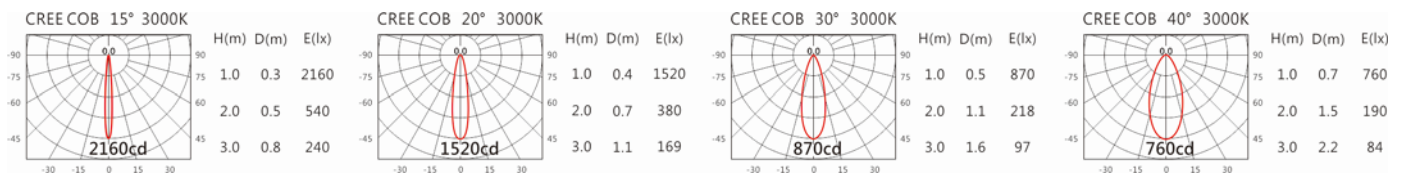

3000K 536 lm