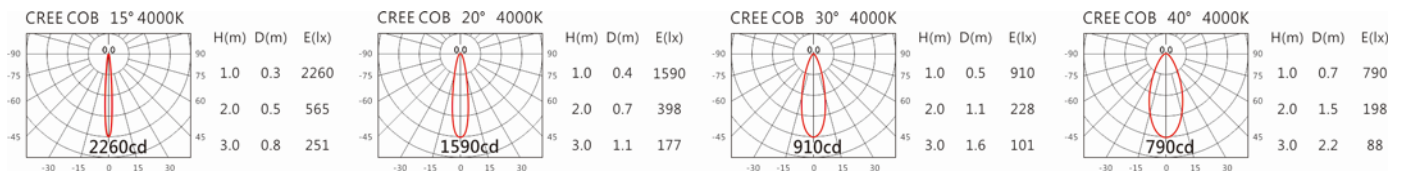

4000K 552 lm