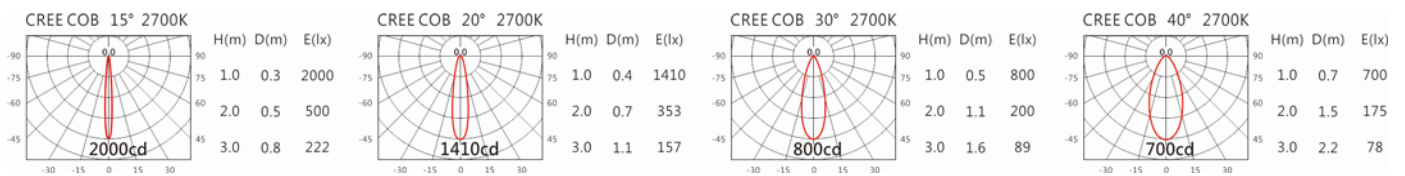

Light Distribution 配光曲線圖

2700K 514 lm