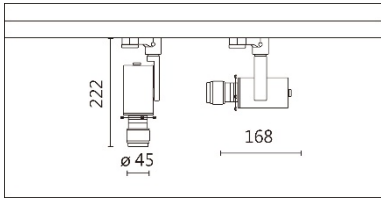

SA-8720-AD/AG+HT4-413B

Features & Application 產品特點 & 適用場所

- 一體式內置驅動器
- 透鏡版本
- 豐富光學配件，可達成投射、變焦、切光及投影效果
- 15~60 度出光角度選擇，滿足不同應用範圍
- 支架可水平轉動 355 度+10 度、燈頭垂直擺動 180 度；依據被照物位置，靈活調整投射方向

應用場所:

一燈多用，適合各類商業空間

Options 可選

色溫: 2700K、3000K、4000K、5000K

瓦數: 12W (300mA)

角度: 15°~25°、20°~36°

顏色: 砂白、砂黑、銀灰

Product specifications 產品規格

光源 (Light Source)	LUMINUS LED (COB)	安裝方式 (Installation)	Track system 軌道系統
顯色性 (Color rendering)	RA > 90	產品材質 (Material)	Aluminum 鋁
輸入電參數 (Input)	AC 220~240V, 50~60Hz	產品淨重 (Net Weight)	/
安定器/變壓器/驅動器 (Ballast/Transformer/Driver)	SECOCO SK141-B-12300(內置)	安規執行標準 (Standards of Safety)	EN 60598-1:2015、 EN 60598-2-1:1989 EN 60598-2-6:1994+A1:1997
線材 / 長度 / 連接器 (Connecting)	湯石軌道電源頭 (HT4-413B)	儲存條件 (Storage Condition)	溫度: -20°C to + 50°C、 濕度: 85%RH

Accessories 配件

Reflector 反射罩

Finishing 燈具顏色

Details 點擊跳轉詳情頁

2700K

3000K

4000K

5000K