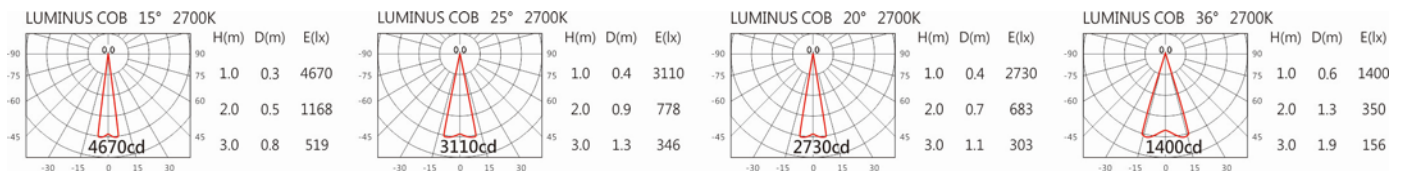

Details 點擊跳轉詳情頁

2700K

3000K

4000K

5000K

SA-8720-AD/AG+HT4-413B

Options 可選

色溫: 2700K、3000K、4000K、5000K

瓦數: 12W (300mA)

角度: 15°~25°、20°~36°

顏色: 砂白、砂黑、銀灰

Light Distribution 配光曲線圖

2700K 1032 Im

3000K 1075 Im

4000K 1107 Im

5000K 1118 Im