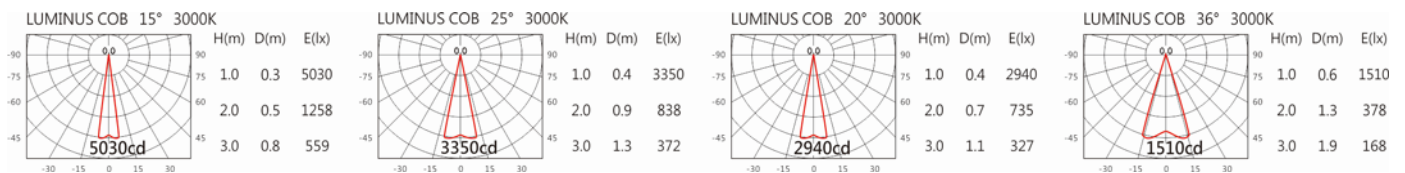

瓦數: 12W (300mA)

角度: 15°~25°、20°~36°

顏色: 砂白、砂黑、銀灰

Light Distribution 配光曲線圖

2700K 1032 Im

3000K 1075 Im

4000K 1107 Im

5000K 1118 Im