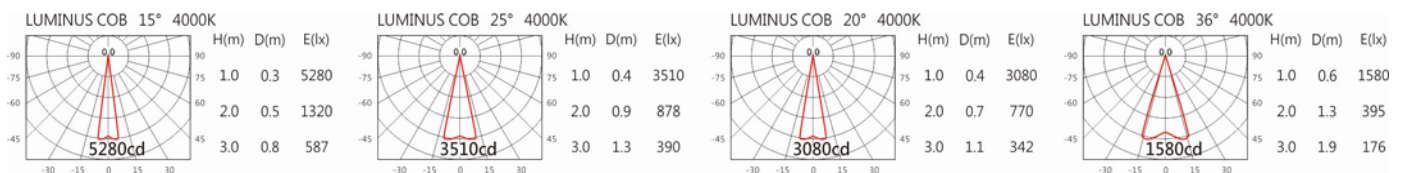

瓦數: 12W (300mA)

角度: 15°~25°、20°~36°

顏色: 砂白、砂黑、銀灰

Light Distribution 配光曲線圖

2700K 1032 Im

3000K 1075 Im

4000K 1107 Im

5000K 1118 Im