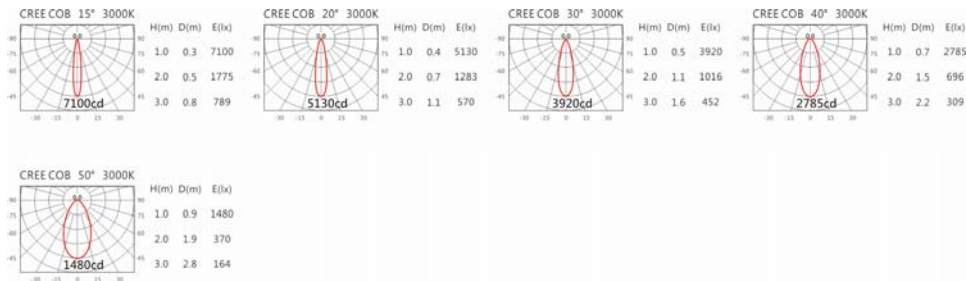

3000K 1180 lm