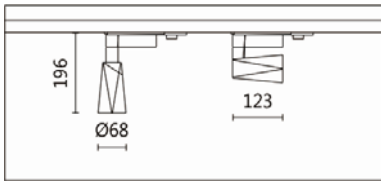

SA-9700A-D/HT4-BA40

Features & Application 產品特點 & 適用場所

- 30 度截光角、收斂無效光
- 防眩蜂巢網和光型橫/豎拉伸配件
- 10~50 度出光角度選擇，滿足不同應用範圍
- 支架可水平旋轉 355+10 度、燈頭擺動 90 度；依據被照物位置，靈活調整投射方向
- 造型方圓之間，具東方禪意之美，線條融入牆與天花稜線，使視覺效果整齊乾淨
- 單燈調光微調

適用於博物館、展覽館、美術館、畫廊以及商業空間的重點照明

Options 可選

色溫: 2700K、3000K、4000K、5000K

瓦數: 14W (350mA)

角度: 15°、20°、30°、40°、50°

顏色: 砂白、砂黑、銀灰

Product specifications 產品規格

光源 (Light Source)	CREE LED (COB)	安裝方式 (Installation)	Track system 軌道系統
色性 (Color rendering)	RA > 90	產品材質 (Material)	Aluminum 鋁
輸入電參數 (Input)	AC 220~240V, 50~60Hz	產品淨重 (Net Weight)	0.57KG
安定器/變壓器/驅動器 (Ballast/Transformer/Driver)	Tons:LCI-14-350-TNI (Trail&only) (內置)	安規執行標準 (Standards of Safety)	EN 60598-1:2015、 EN 60598-2-1:1989 EN 60598-2-6:1994+A1:1997
線材 / 長度 / 連接器 (Connecting)	湯石軌道電源頭 (HT4-BA40)	儲存條件 (Storage Condition)	溫度: -20°C to + 50°C、 濕度: 85%RH

Accessories 配件

Reflector 反射罩

Finishing 燈具顏色

Details 點擊跳轉詳情頁

2700K

3000K

4000K

5000K