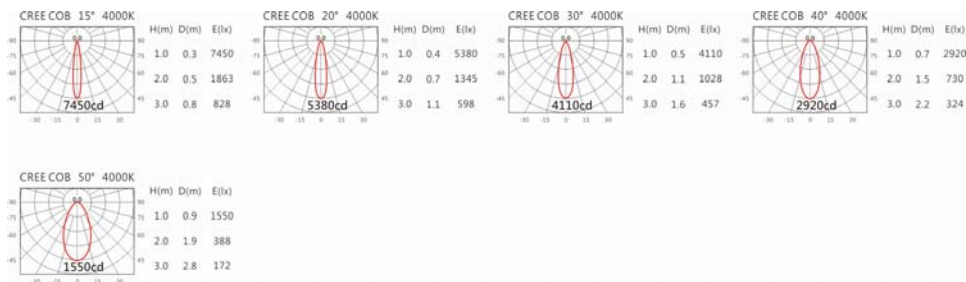

4000K 1215 lm