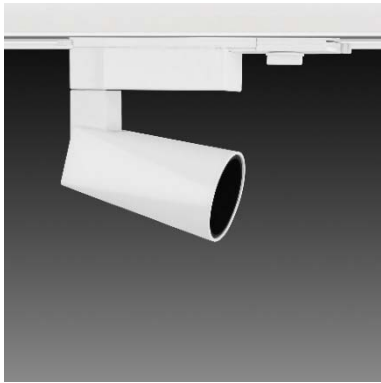

#### Features & Application 產品特點 & 適用場所

- 30 度截光角、收斂無效光
- 防眩蜂巢網和光型橫/豎拉伸配件
- 10~50 度出光角度選擇，滿足不同應用範圍
- 支架可水平旋轉 355+10 度、燈頭擺動 90 度；依據被照物位置，靈活調整投射方向
- 造型方圓之間，具東方禪意之美，線條融入牆與天花稜線，使視覺效果整齊乾淨
- 單燈調光微調

適用於博物館、展覽館、美術館、畫廊以及商業空間的重點照明