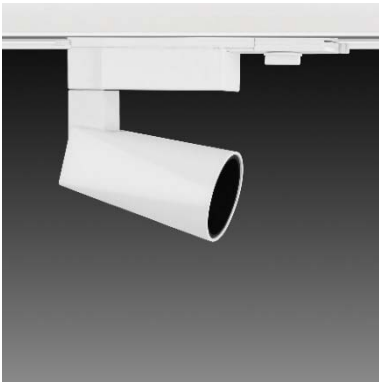

SA-9700A-D/HT4-BA40