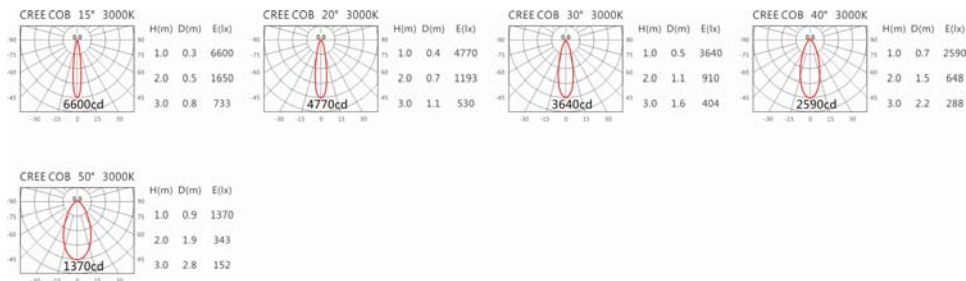

Light Distribution 配光曲線圖

2700K 1132 lm