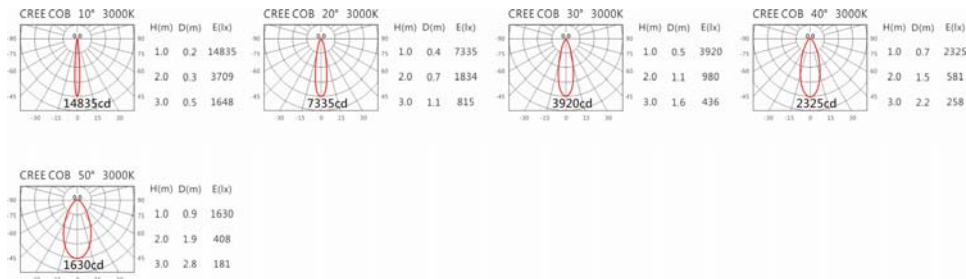

色溫: 2700K、3000K、4000K、5000K

瓦數: 19.5W (500mA)

角度: 10°、20°、30°、40°、50°

顏色: 砂白、砂黑、銀灰

Light Distribution 配光曲線圖

2700K 1651 lm

3000K 1720 lm

4000K 1772 lm