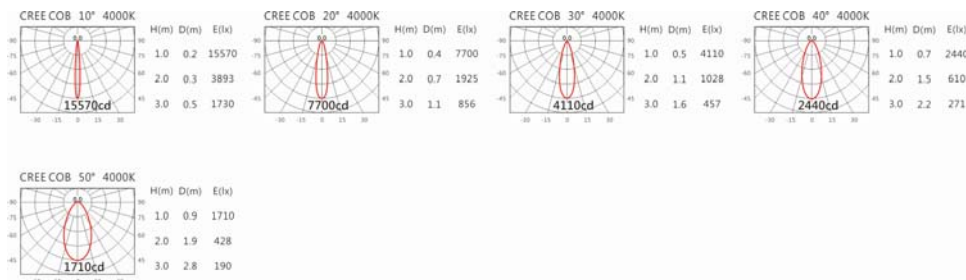

色溫: 2700K、3000K、4000K、5000K

瓦數: 19.5W (500mA)

角度: 10°、20°、30°、40°、50°

顏色: 砂白、砂黑、銀灰

Light Distribution 配光曲線圖

2700K 1651 lm

3000K 1720 lm

4000K 1772 lm