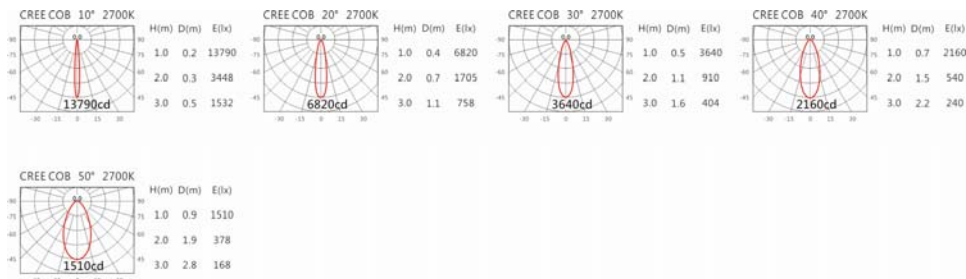

色溫: 2700K、3000K、4000K、5000K

瓦數: 19.5W (500mA)

角度: 10°、20°、30°、40°、50°

顏色: 砂白、砂黑、銀灰

Light Distribution 配光曲線圖

2700K 1651 lm

3000K 1720 lm

4000K 1772 lm