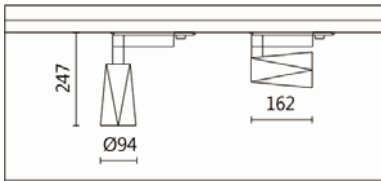

SA-9500A/HT4-BA60