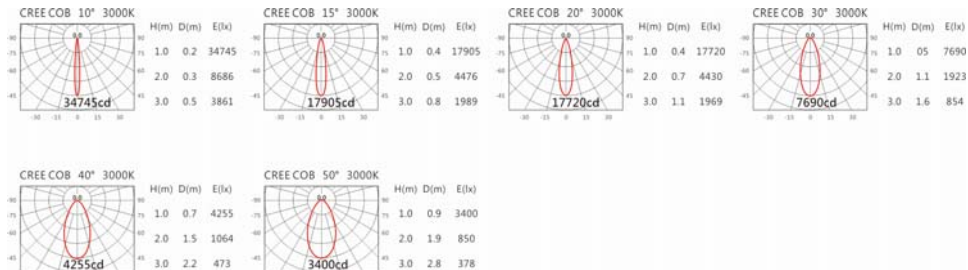

瓦數: 35.5W (900mA)

角度: 10°、15°、20°、30°、40°、50°

顏色: 砂白、砂黑、銀灰

Light Distribution 配光曲線圖

2700K 3091 lm

3000K 3220 lm

4000K 3317 lm

5000K 3349 lm