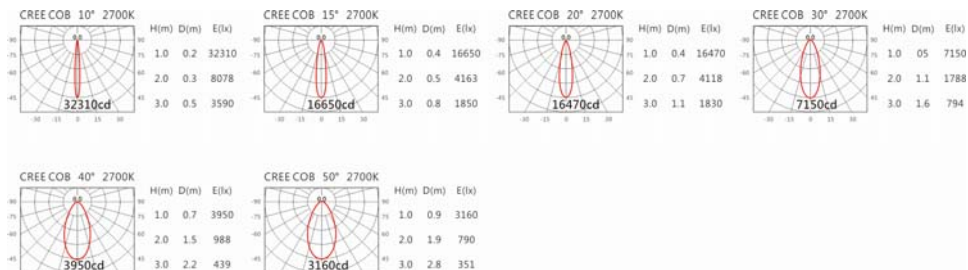

Details 點擊跳轉詳情頁

2700K

3000K

4000K

5000K

SA-9200A/HT4-BA80

Options 可選

色溫: 2700K、3000K、4000K、5000K

瓦數: 35.5W (900mA)

角度: 10°、15°、20°、30°、40°、50°

顏色: 砂白、砂黑、銀灰

Light Distribution 配光曲線圖

2700K 3091 lm

3000K 3220 lm

4000K 3317 lm

5000K 3349 lm