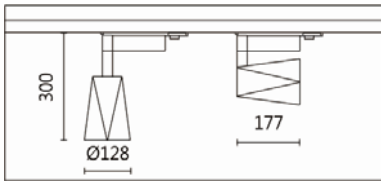

SA-9200A/HT4-BA80

Features & Application 產品特點 & 適用場所

- 配備專利遮光筒: 30 度以上高截光角、更收斂無效光
- 防眩蜂巢網和光型橫/豎拉伸配件
- 10~50 度出光角度選擇·滿足不同應用範圍
- 支架可水平旋轉 355+10 度、燈頭擺動 90 度; 依據被照物位置·靈活調整投射方向
- 造型方圓之間·具東方禪意之美·線條融入牆與天花稜線·使視覺效果整齊乾淨

適用於博物館、展覽館、美術館、畫廊以及商業空間的重點照明

Options 可選

色溫: 2700K、3000K、4000K、5000K

瓦數: 35.5W (900mA)

角度: 10°、15°、20°、30°、40°、50°

顏色: 砂白、砂黑、銀灰

Product specifications 產品規格

光源 (Light Source)	CREE LED (COB)	安裝方式 (Installation)	Track system 軌道系統
色性 (Color rendering)	RA > 90	產品材質 (Material)	Aluminum 鋁
輸入電參數 (Input)	AC 220~240V, 50~60Hz	產品淨重 (Net Weight)	1.9KG
安定器/變壓器/驅動器 (Ballast/Transformer/Driver)	Tons LCI-38-900-TL (內置)	安規執行標準 (Standards of Safety)	EN 60598-1:2015、 EN 60598-2-1:1989 EN 60598-2-6:1994+A1:1997
線材 / 長度 / 連接器 (Connecting)	湯石軌道電源頭 (HT4-BA80)	儲存條件 (Storage Condition)	溫度: -20°C to + 50°C、 濕度: 85%RH

瓦數: 35.5W (900mA)

角度: 10°、15°、20°、30°、40°、50°

顏色: 砂白、砂黑、銀灰

Light Distribution 配光曲線圖

2700K 3091 lm

3000K 3220 lm

4000K 3317 lm

5000K 3349 lm