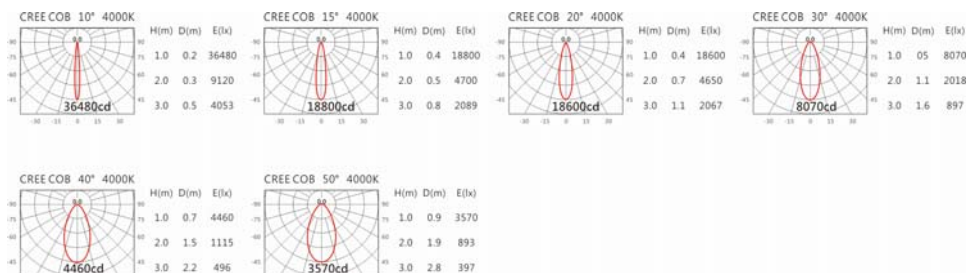

瓦數: 35.5W (900mA)

角度: 10°、15°、20°、30°、40°、50°

顏色: 砂白、砂黑、銀灰

Light Distribution 配光曲線圖

2700K 3091 lm

3000K 3220 lm

4000K 3317 lm

5000K 3349 lm