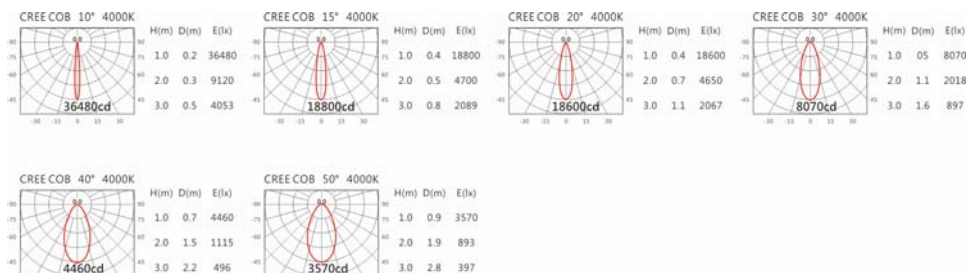

4000K

5000K

SA-9200A-D/HT4-BA80

Options 可選

色溫: 2700K、3000K、4000K、5000K

瓦數: 35.5W (900mA)

角度: 10°、15°、20°、30°、40°、50°

顏色: 砂白、砂黑、銀灰

Light Distribution 配光曲線圖

2700K 3091 lm

3000K 3220 lm

4000K 3317 lm

5000K 3349 lm