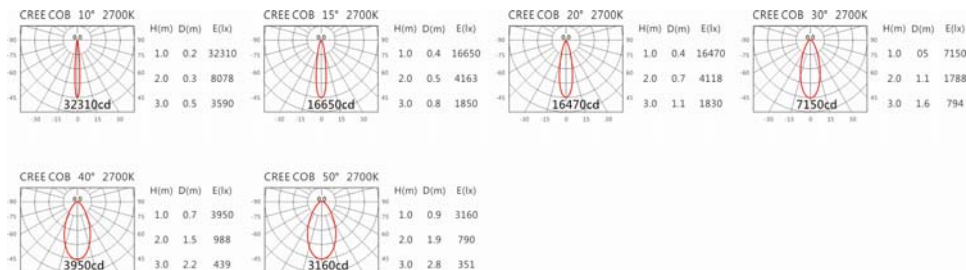

Light Distribution 配光曲線圖

2700K 3091 lm