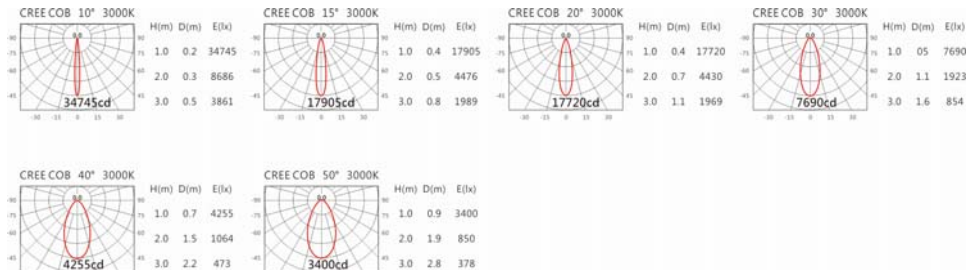

3000K 3220 lm