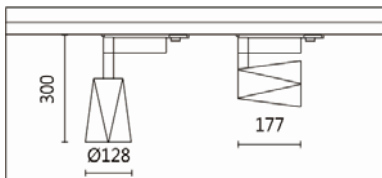

SA-9200A-D/HT4-BA80

Features & Application 產品特點 & 適用場所

- 配備專利遮光筒: 30 度以上高截光角、更收斂無效光
- 防眩蜂巢網和光型橫/豎拉伸配件
- 10~50 度出光角度選擇·滿足不同應用範圍
- 支架可水平旋轉 355+10 度、燈頭擺動 90 度; 依據被照物位置·靈活調整投射方向
- 造型方圓之間·具東方禪意之美·線條融入牆與天花稜線·使視覺效果整齊乾淨
- 單燈調光微調

適用於博物館、展覽館、美術館、畫廊以及商業空間的重點照明

Options 可選

色溫: 2700K、3000K、4000K、5000K

瓦數: 35.5W (900mA)

角度: 10°、15°、20°、30°、40°、50°

顏色: 砂白、砂黑、銀灰

Product specifications 產品規格

光源 (Light Source)	CREE LED (COB)	安裝方式 (Installation)	Track system 軌道系統
色性 (Color rendering)	RA > 90	產品材質 (Material)	Aluminum 鋁
輸入電參數 (Input)	AC 220~240V, 50~60Hz	產品淨重 (Net Weight)	1.9KG
安定器/變壓器/驅動器 (Ballast/Transformer/Driver)	Tons:LCI-38-900-TLI(Trail&only) (內置)	安規執行標準 (Standards of Safety)	EN 60598-1:2015、 EN 60598-2-1:1989 EN 60598-2-6:1994+A1:1997
線材 / 長度 / 連接器 (Connecting)	湯石軌道電源頭 (HT4-BA80)	儲存條件 (Storage Condition)	溫度: -20°C to + 50°C、 濕度: 85%RH