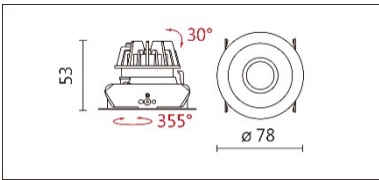

DD-013B

Features & Application 產品特點&適用場所

- 超大截光角·低眩光設計·增加空間視覺舒適度
- 迷你型重點照明天花嵌燈
- 優良散熱結構·使 LED 光源迅速解熱
- 精密光學設計·使光型均勻圓潤·光傳輸效率高達 85% 以上

適用於會議簡報時桌面照明應用·在較暗的投影展示會議中提供滿足閱讀或筆記的局部重點照明；格柵照明、中式圓桌與商業空間小區域照明·例如吧台桌面照明

Options 可選

色溫: 2700K、3000K、4000K、5000K

瓦數: 7.5W(200mA)

角度: 30°

顏色: 白色、黑色、銀灰色

Product specifications 產品規格

光源 (Light Source)	CREE LED (COB)	安裝方式 (Installation)	Recessed 嵌入式
顯色性 (Color rendering)	RA > 90	產品材質 (Material)	Aluminum 鋁
輸入電參數 (Input)	220-240V,50~60HZ	產品淨重 (Net Weight)	
安定器/變壓器/驅動器 (Ballast/Transformer/Driver)	LS-8-200 LI1(外置)	安規執行標準 (Standards of Safety)	EN 60598-1:2015、 EN 60598-2-2:2012
線材 / 長度 / 連接器 (Connecting)	20#LED 紅黑線, 出線 25cm	儲存條件 (Storage Condition)	溫度: -20°C to + 50°C、 濕度: 85%RH

瓦數: 7.5W(200mA)

角度: 30°

顏色: 白色、黑色、銀灰色

Light Distribution 配光曲線圖

2700K 723 lm

3000K 754 lm

4000K 777 lm

5000K 784 lm