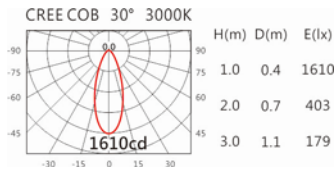

瓦數: 7.5W(200mA)

角度: 30°

顏色: 白色、黑色、銀灰色

Light Distribution 配光曲線圖

2700K 723 lm

3000K 754 lm

4000K 777 lm

5000K 784 lm