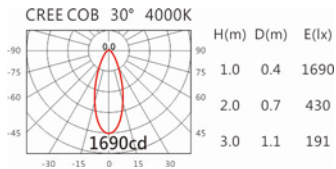

瓦數: 7.5W(200mA)

角度: 30°

顏色: 白色、黑色、銀灰色

Light Distribution 配光曲線圖

2700K 723 lm

3000K 754 lm

4000K 777 lm

5000K 784 lm