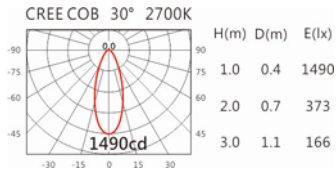

瓦數: 7.5W(200mA)

角度: 30°

顏色: 白色、黑色、銀灰色

Light Distribution 配光曲線圖

2700K 723 lm

3000K 754 lm

4000K 777 lm

5000K 784 lm