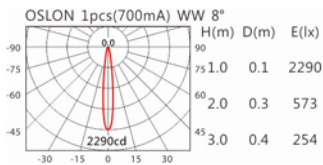

Options 可選

色溫: 2700K、3000K、4000K

瓦數: 3W(700mA)

角度: 8、12、24、36

顏色: 白色、黑色、銀灰色

Light Distribution 配光曲線圖

2700K 172 lm

3000K 180 lm