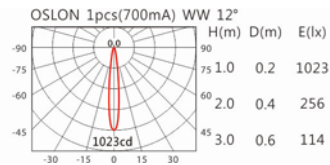

Options 可選

色溫: 2700K、3000K、4000K

瓦數: 3W(700mA)

角度: 8、12、24、36

顏色: 白色、黑色、銀灰色

Light Distribution 配光曲線圖

2700K 172 lm

3000K 180 lm