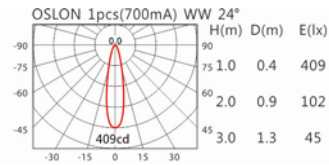

Options 可選

色溫: 2700K、3000K、4000K

瓦數: 3W(700mA)

角度: 8、12、24、36

顏色: 白色、黑色、銀灰色

Light Distribution 配光曲線圖

2700K 172 lm

3000K 180 lm