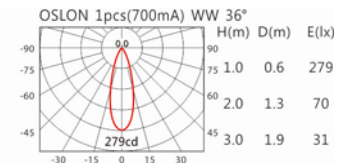

Options 可選

色溫: 2700K、3000K、4000K

瓦數: 3W(700mA)

角度: 8、12、24、36

顏色: 白色、黑色、銀灰色

Light Distribution 配光曲線圖

2700K 172 lm

3000K 180 lm