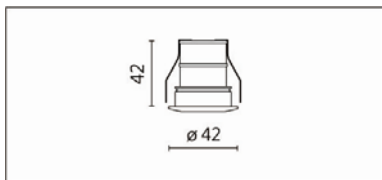

LDL-003P

**Features & Application 產品特點&適用場所**

- 防水迷你嵌燈，面蓋防護等級為 IP65
- 彈片設計方便安裝
- 纖薄小巧，適合安裝在高度有限的天花板或櫥櫃

廚衛或酒吧、前廊的裝飾照明

Options 可選

色溫: 2700K、3000K、4000K

瓦數: 3W(700mA)

角度: 8、12、24、36

顏色: 白色、黑色、銀灰色

Product specifications 產品規格

光源 (Light Source)	OSRAM LED	安裝方式 (Installation)	Recessed 嵌入式
顯色性 (Color rendering)	RA > 90	產品材質 (Material)	Aluminum 鋁
輸入電參數 (Input)	220-240V,50~60HZ	產品淨重 (Net Weight)	/
安定器/變壓器/驅動器 (Ballast/Transformer/Driver)	HEP LSC3W700LR-Z	安規執行標準 (Standards of Safety)	EN 60598-1:2015、 EN 60598-2-2:2012
線材 / 長度 / 連接器 (Connecting)	20#LED 紅黑線(無鹵綫) · 出線 50cm	儲存條件 (Storage Condition)	溫度: -20°C to + 50°C、 濕度: 85%RH