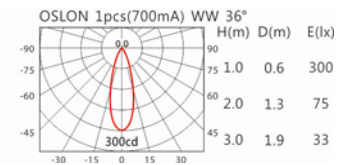

Options 可選

色溫: 2700K、3000K、4000K

瓦數: 3W(700mA)

角度: 8、12、24、36

顏色: 白色、黑色、銀灰色

Light Distribution 配光曲線圖

2700K 172 lm

3000K 180 lm