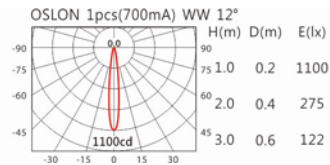

Options 可選

色溫: 2700K、3000K、4000K

瓦數: 3W(700mA)

角度: 8、12、24、36

顏色: 白色、黑色、銀灰色

Light Distribution 配光曲線圖

2700K 172 lm

3000K 180 lm