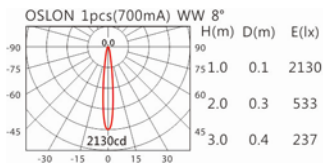

Options 可選

色溫: 2700K、3000K、4000K

瓦數: 3W(700mA)

角度: 8、12、24、36

顏色: 白色、黑色、銀灰色

Light Distribution 配光曲線圖

2700K 172 lm

3000K 180 lm