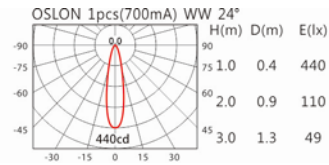

Options 可選

色溫: 2700K、3000K、4000K

瓦數: 3W(700mA)

角度: 8、12、24、36

顏色: 白色、黑色、銀灰色

Light Distribution 配光曲線圖

2700K 172 lm

3000K 180 lm