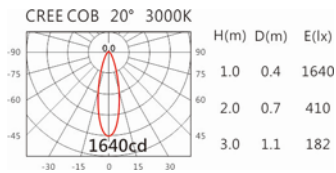

Options 可選

色溫: 2700K、3000K、4000K、5000K

瓦數: 6W(150mA)

角度: 20°

顏色: 白色、黑色、銀灰色

Light Distribution 配光曲線圖

2700K 514 lm

3000K 536 lm