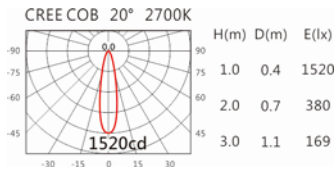

Options 可選

色溫: 2700K、3000K、4000K、5000K

瓦數: 6W(150mA)

角度: 20°

顏色: 白色、黑色、銀灰色

Light Distribution 配光曲線圖

2700K 514 lm

3000K 536 lm