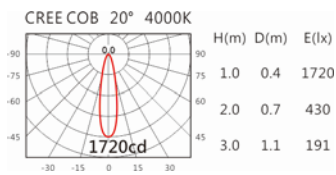

4000K 552 lm