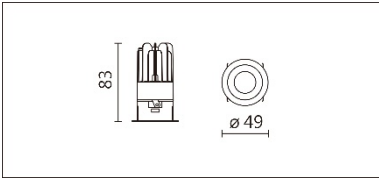

DG-991R(CM5)

**Features & Application 產品特點&適用場所**

- 迷你型深防眩嵌燈
- 固定式、擺動式
- 薄邊設計，更融入天花

商業空間、酒店、會議室等重點照明與局部照明

Options 可選

色溫: 2700K、3000K、4000K、5000K

瓦數: 6W(150mA)

角度: 20°

顏色: 白色、黑色、銀灰色

Product specifications 產品規格

| | | | |
|---|---------------------------|---------------------------------|---------------------------------------|
| 光源 (Light Source) | CREE LED (COB) | 安裝方式 (Installation) | Recessed 嵌入式 |
| 顯色性 (Color rendering) | RA > 90 | 產品材質 (Material) | Aluminum 鋁 |
| 輸入電參數 (Input) | 220-240V,50~60HZ | 產品淨重 (Net Weight) | / |
| 安定器/變壓器/驅動器 (Ballast/Transformer/Driver) | 伊戈爾:LS-8-150 LI1(外置) | 安規執行標準 (Standards of Safety) | EN 60598-1:2015、 EN 60598-2-2:2012 |
| 線材 / 長度 / 連接器 (Connecting) | 20#LED 紅黑線(無鹵線) · 出線 25cm | 儲存條件 (Storage Condition) | 溫度: -20°C to + 50°C、 濕度: 85%RH |

Options 可選

色溫: 2700K、3000K、4000K、5000K

瓦數: 6W(150mA)

角度: 20°

顏色: 白色、黑色、銀灰色

Light Distribution 配光曲線圖

2700K 514 lm

3000K 536 lm