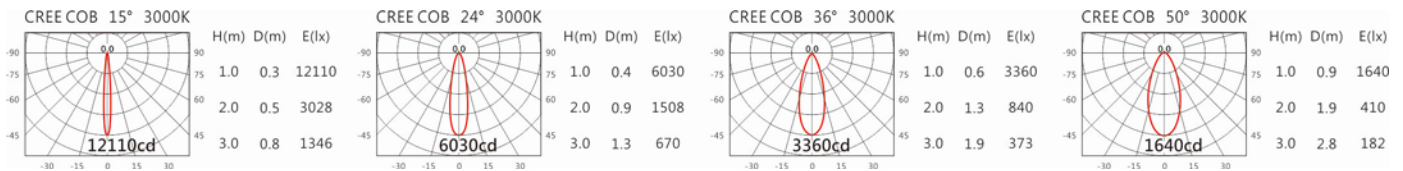

Options 可選

色溫: 2700K、3000K、4000K、5000K

瓦數: 13W(350mA)

角度: 15°、24°、36°、50°

顏色: 白色、黑色、銀灰色

Light Distribution 配光曲線圖

2700K 800 lm

3000K 824 lm