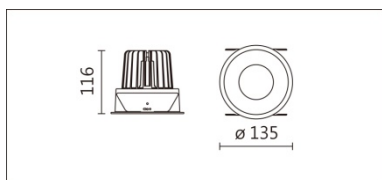

DG-9950RL(C15)

**Features & Application 產品特點&適用場所**

- IP44 · 適用於潮濕環境
- 見光不見燈亮；暗光反射罩設計 · 30 度截光角防眩
- 簡易的安裝結構設計 · 使施工過程便捷 · 確保燈具安裝穩固
- 新增透鏡款與可調色溫款 · 色溫範圍(2700K~5000K)

適合用於高端酒店、別墅、會所的基礎照明或重點照明

Options 可選

色溫: 2700K、3000K、4000K、5000K

瓦數:13W(350mA)

角度: 15°、24°、36°、50°

顏色: 白色、黑色、銀灰色

Product specifications 產品規格

光源 (Light Source)	CREE LED(COB)	安裝方式 (Installation)	Recessed 嵌入式
顯色性 (Color rendering)	RA > 90	產品材質 (Material)	Aluminum 鋁
輸入電參數 (Input)	220-240V · 50~60HZ	產品淨重 (Net Weight)	0.49KG
安定器/變壓器/驅動器 (Ballast/Transformer/Driver)	Tons: LCD-16-351 NLE(外置)	安規執行標準 (Standards of Safety)	EN 60598-1:2015、 EN 60598-2-2:2012
線材 / 長度 / 連接器 (Connecting)	20#LED 紅黑線(無鹵綫) · 出線 35cm	儲存條件 (Storage Condition)	溫度: -20°C to + 50°C、 濕度: 85%RH

Options 可選

色溫: 2700K、3000K、4000K、5000K

瓦數: 13W(350mA)

角度: 15°、24°、36°、50°

顏色: 白色、黑色、銀灰色

Light Distribution 配光曲線圖

2700K 800 lm

3000K 824 lm