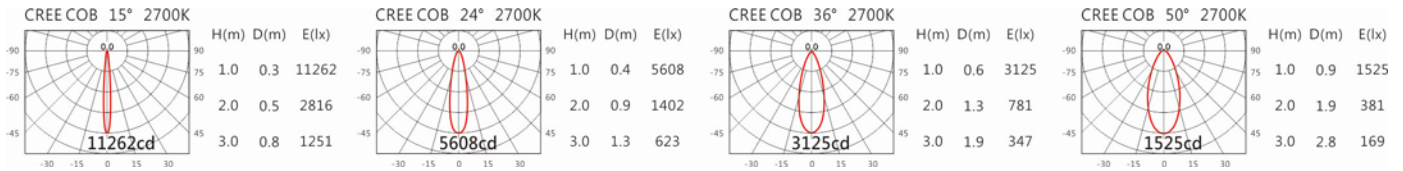

Options 可選

色溫: 2700K、3000K、4000K、5000K

瓦數: 13W(350mA)

角度: 15°、24°、36°、50°

顏色: 白色、黑色、銀灰色

Light Distribution 配光曲線圖

2700K 800 lm

3000K 824 lm