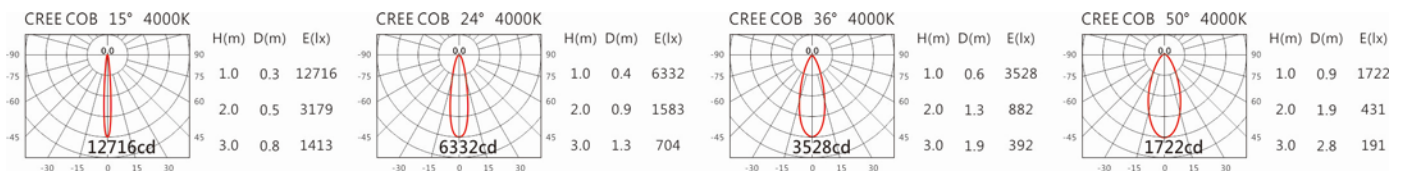

4000K 824 lm