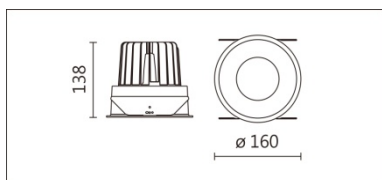

DG-9960R(C18)

**Features & Application 產品特點&適用場所**

- IP44 · 適用於潮濕環境
- 見光不見燈亮；暗光反射罩設計 · 30 度截光角防眩
- 簡易的安裝結構設計 · 使施工過程便捷 · 確保燈具安裝穩固
- 新增透鏡款

適合用於高端酒店、別墅、會所的基礎照明或重點照明

Options 可選

色溫: 2700K、3000K、4000K、5000K

瓦數: 19.5W(500mA)

角度: 15°、20°、30°、60°

顏色: 白色、黑色、銀灰色

Product specifications 產品規格

光源 (Light Source)	CREE LED(COB)	安裝方式 (Installation)	Recessed 嵌入式
顯色性 (Color rendering)	RA > 90	產品材質 (Material)	Aluminum 鋁
輸入電參數 (Input)	220-240V · 50~60HZ	產品淨重 (Net Weight)	0.67KG
安定器/變壓器/驅動器 (Ballast/Transformer/Driver)	Tons: LCD-20-501 NLE(外置)	安規執行標準 (Standards of Safety)	EN 60598-1:2015、 EN 60598-2-2:2012
線材 / 長度 / 連接器 (Connecting)	20#LED 紅黑線(無鹵線) · 出線 35cm	儲存條件 (Storage Condition)	溫度: -20°C to + 50°C、 濕度: 85%RH

Options 可選

色溫: 2700K、3000K、4000K、5000K

瓦數: 19.5W(500mA)

角度: 15°、20°、30°、60°

顏色: 白色、黑色、銀灰色

Light Distribution 配光曲線圖

2700K 800 lm

3000K 824 lm