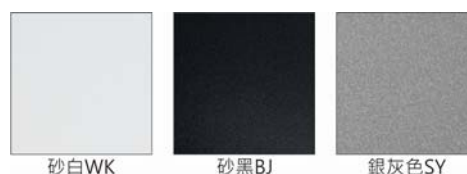

Reflector 反射罩

Finishing 燈具顏色

Details 點擊跳轉詳情頁

2700K

3000K

4000K

5000K