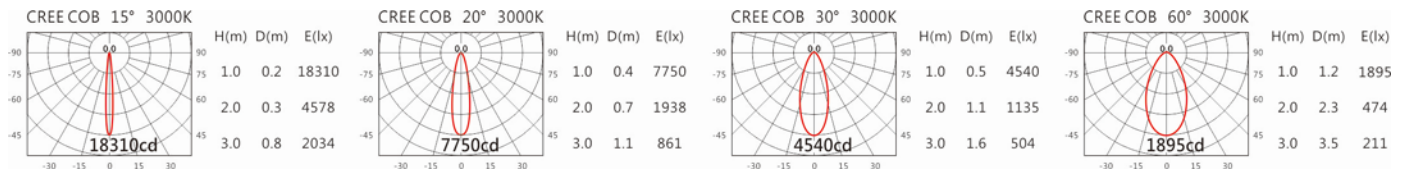

Options 可選

色溫: 2700K、3000K、4000K、5000K

瓦數: 19.5W(500mA)

角度: 15°、20°、30°、60°

顏色: 白色、黑色、銀灰色

Light Distribution 配光曲線圖

2700K 800 lm

3000K 824 lm