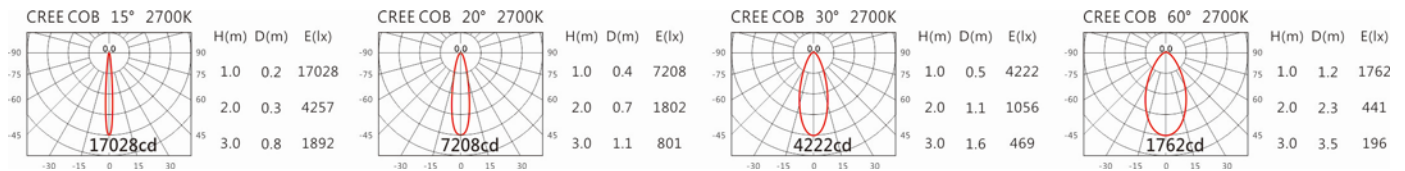

Options 可選

色溫: 2700K、3000K、4000K、5000K

瓦數: 19.5W(500mA)

角度: 15°、20°、30°、60°

顏色: 白色、黑色、銀灰色

Light Distribution 配光曲線圖

2700K 800 lm

3000K 824 lm