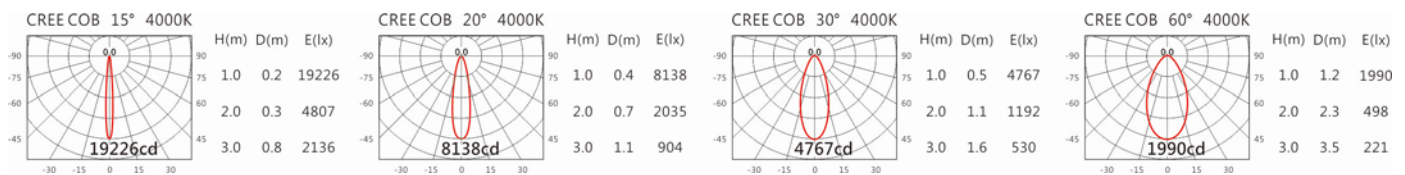

4000K 824 lm