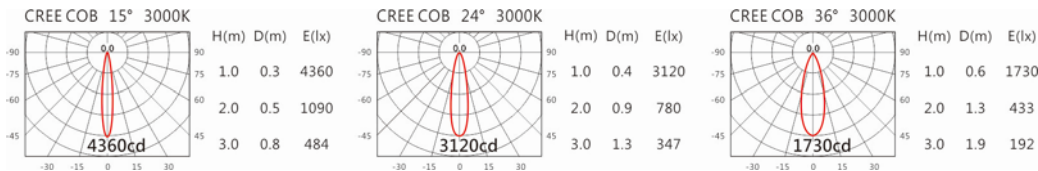

3000K 754 lm