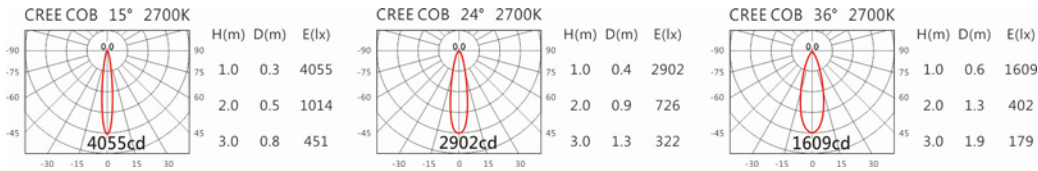

Light Distribution 配光曲線圖

2700K 723 lm