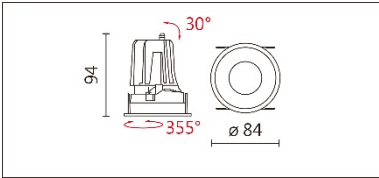

DW-9930RL(C7)